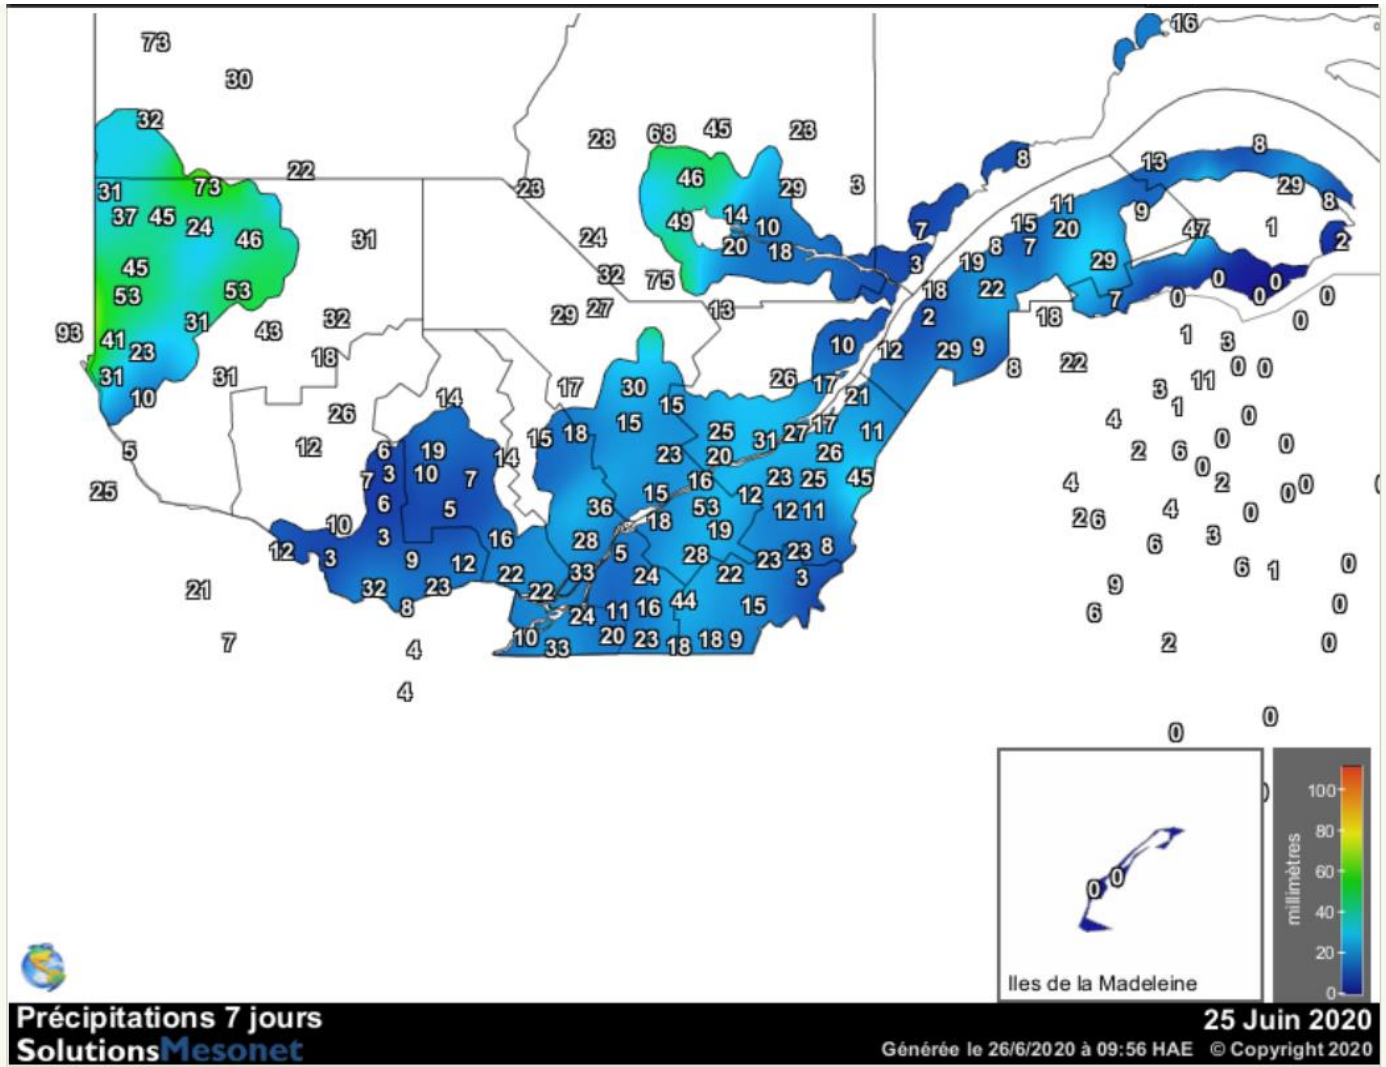

## Carte provinciale des précipitations cumulées du vendredi 19 juin au jeudi 25 juin 2020

Ces données proviennent de stations automatiques appartenant à diverses organisations : Environnement Canada, le ministère des Forêts, de la Faune et des Parcs (MFFP), Hydro-Québec, Rio-Tinto-Alcan et la Sopfeu.

Source : [http://www.agrometeo.org/index.php/indices/map/1\\_semaine/legumes](http://www.agrometeo.org/index.php/indices/map/1_semaine/legumes)