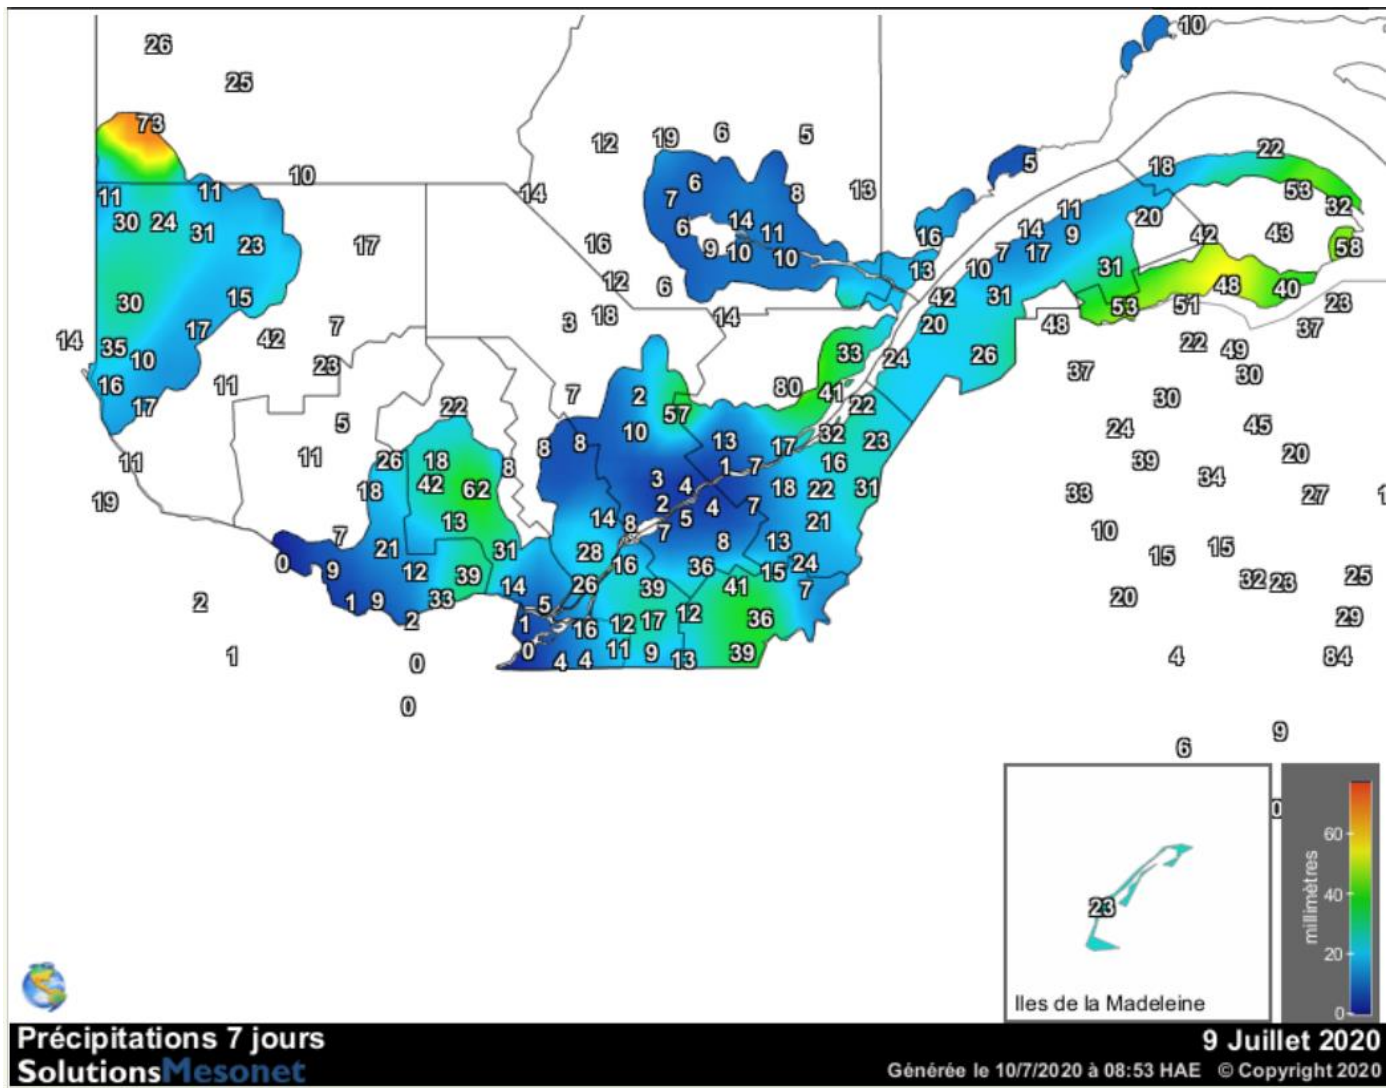

## Carte provinciale des précipitations cumulées du vendredi 3 juillet au jeudi 9 juillet 2020

Ces données proviennent de stations automatiques appartenant à diverses organisations : Environnement Canada, le ministère des Forêts, de la Faune et des Parcs (MFFP), Hydro-Québec, Rio-Tinto-Alcan et la Sopfeu.

Source : [http://www.agrometeo.org/index.php/indices/map/1\\_semaine/legumes](http://www.agrometeo.org/index.php/indices/map/1_semaine/legumes)