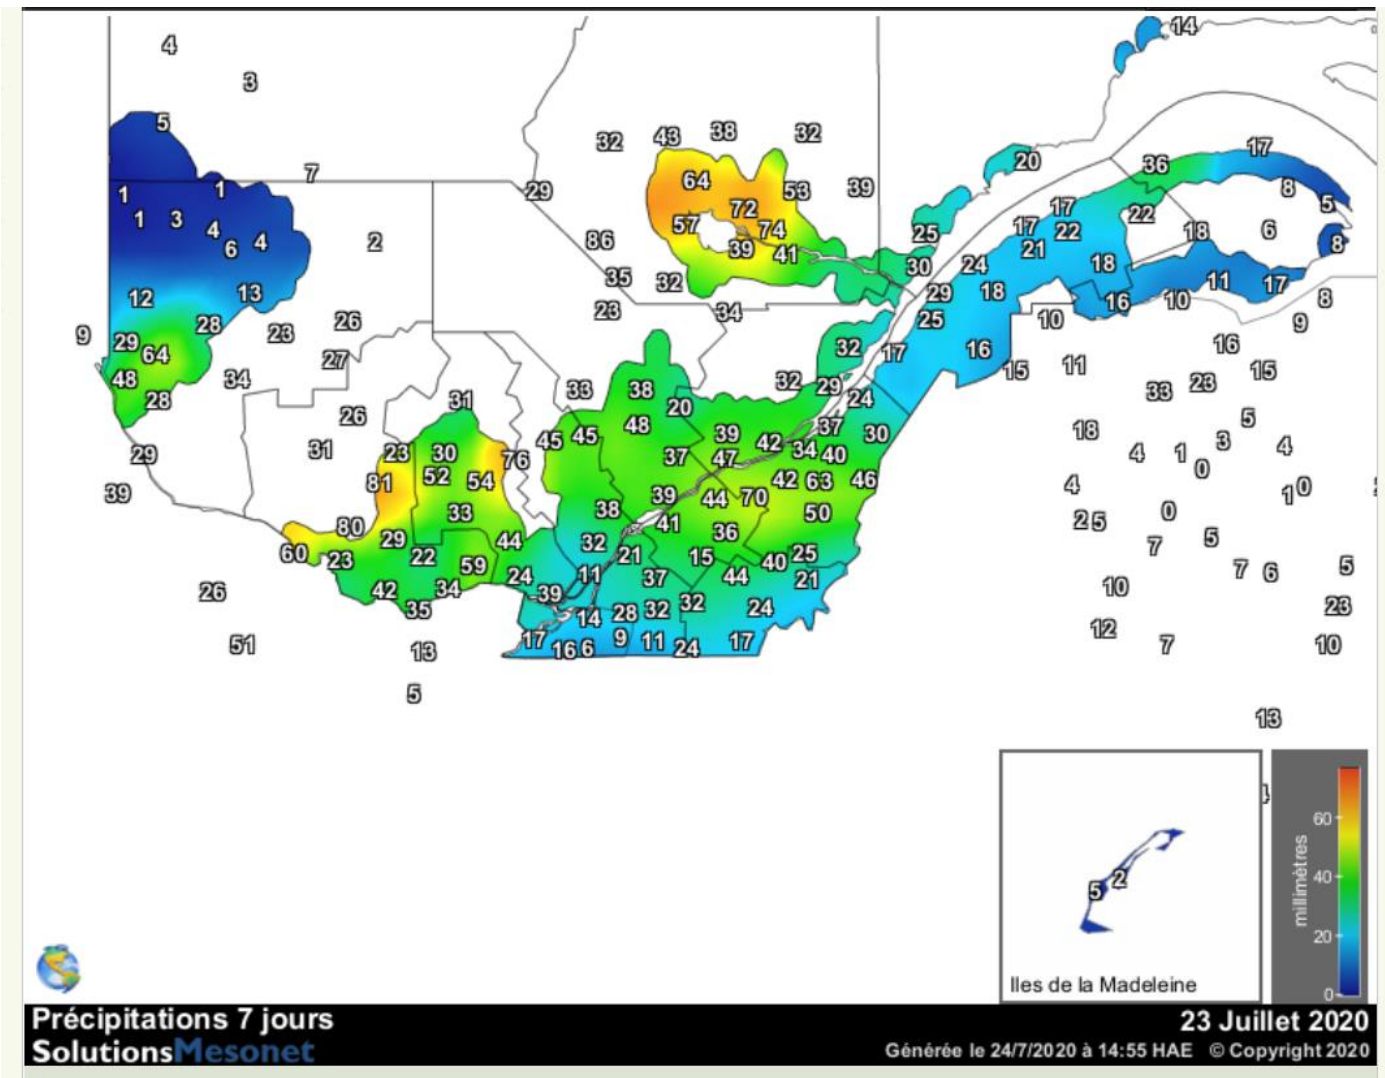

Carte provinciale des précipitations cumulées du vendredi 17 juillet au jeudi 23 juillet 2020

Ces données proviennent de stations automatiques appartenant à diverses organisations : Environnement Canada, le ministère des Forêts, de la Faune et des Parcs (MFFP), Hydro-Québec, Rio-Tinto-Alcan et la Sopfeu.

Source : http://www.agrometeo.org/index.php/indices/map/1_semaine/legumes