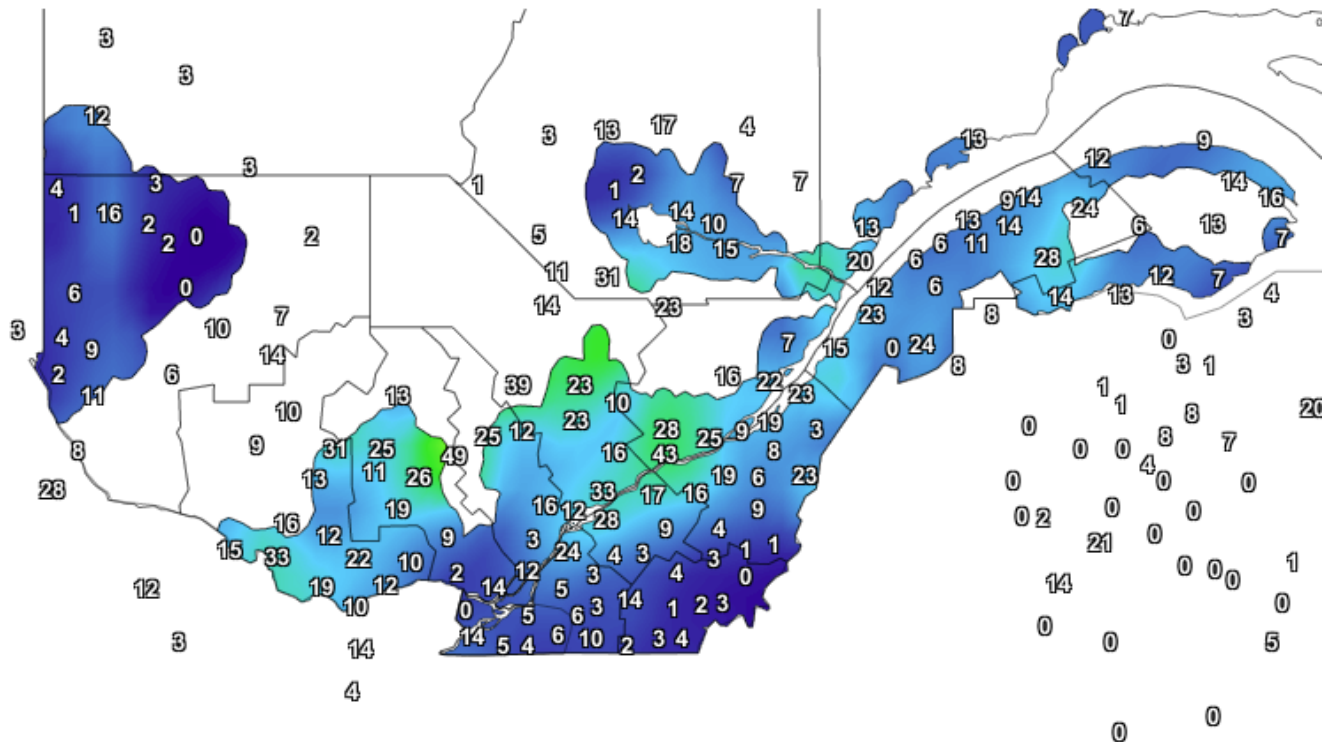

## Carte provinciale des précipitations cumulées du vendredi 7 août au jeudi 13 août 2020

**Précipitations 7 jours**  
**SolutionsMesonet**

**13 Août 2020**

Générée le 14/8/2020 à 06:52 HAE © Copyright 2020

Ces données proviennent de stations automatiques appartenant à diverses organisations : Environnement Canada, le ministère des Forêts, de la Faune et des Parcs (MFFP), Hydro-Québec, Rio-Tinto-Alcan et la Sopfeu.