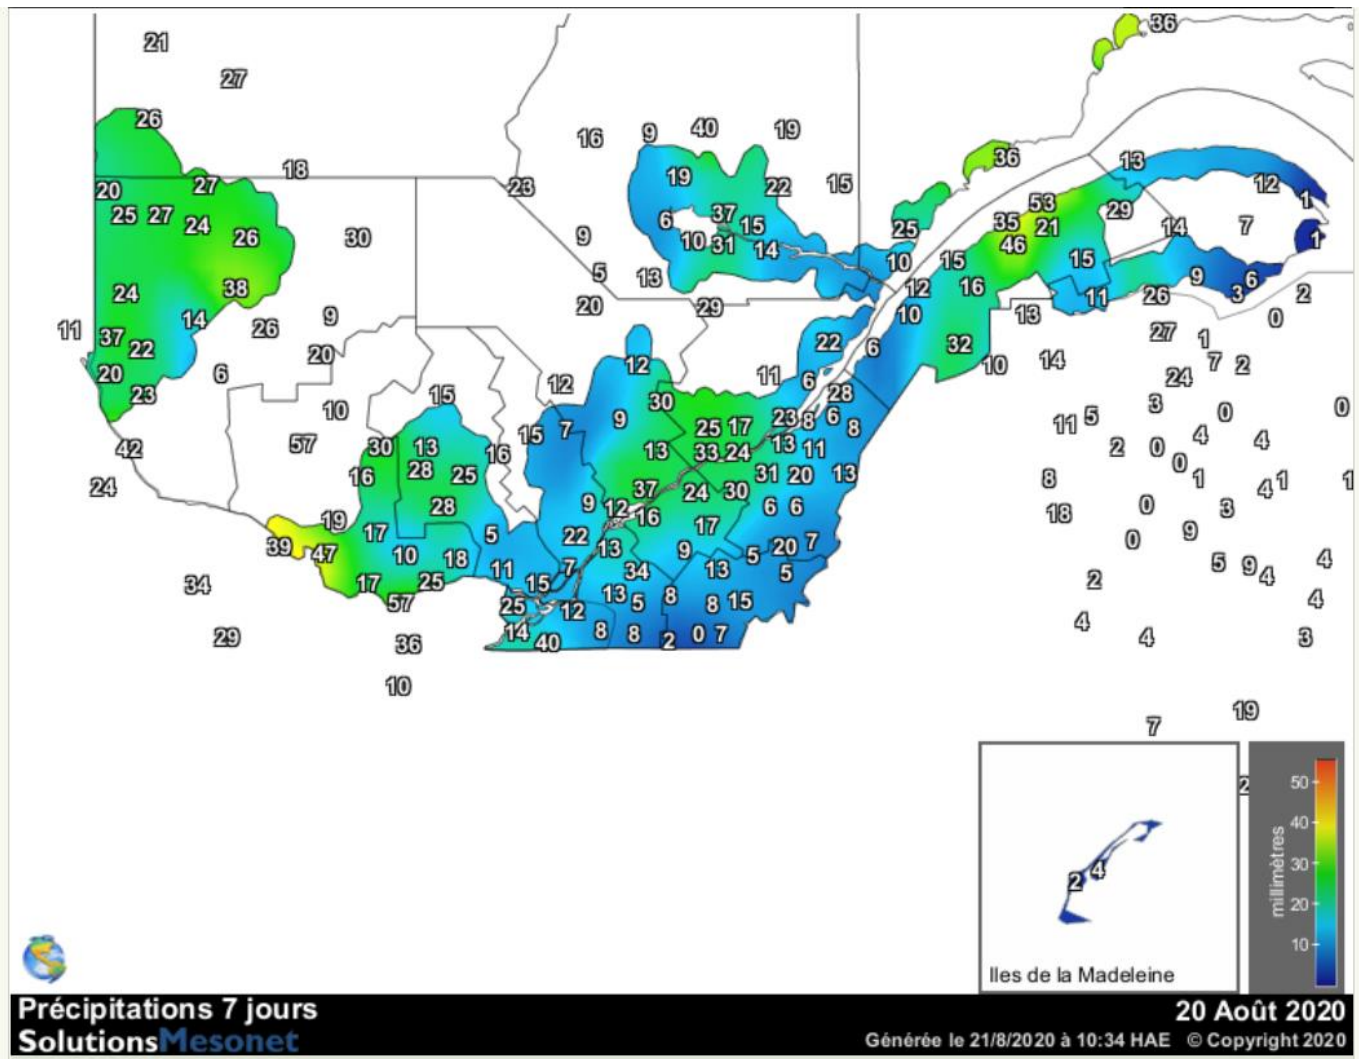

Carte provinciale des précipitations cumulées du vendredi 14 août au jeudi 20 août 2020

Ces données proviennent de stations automatiques appartenant à diverses organisations : Environnement Canada, le ministère des Forêts, de la Faune et des Parcs (MFFP), Hydro-Québec, Rio-Tinto-Alcan et la Sopfeu.

Source : http://www.agrometeo.org/index.php/indices/map/1_semaine/legumes