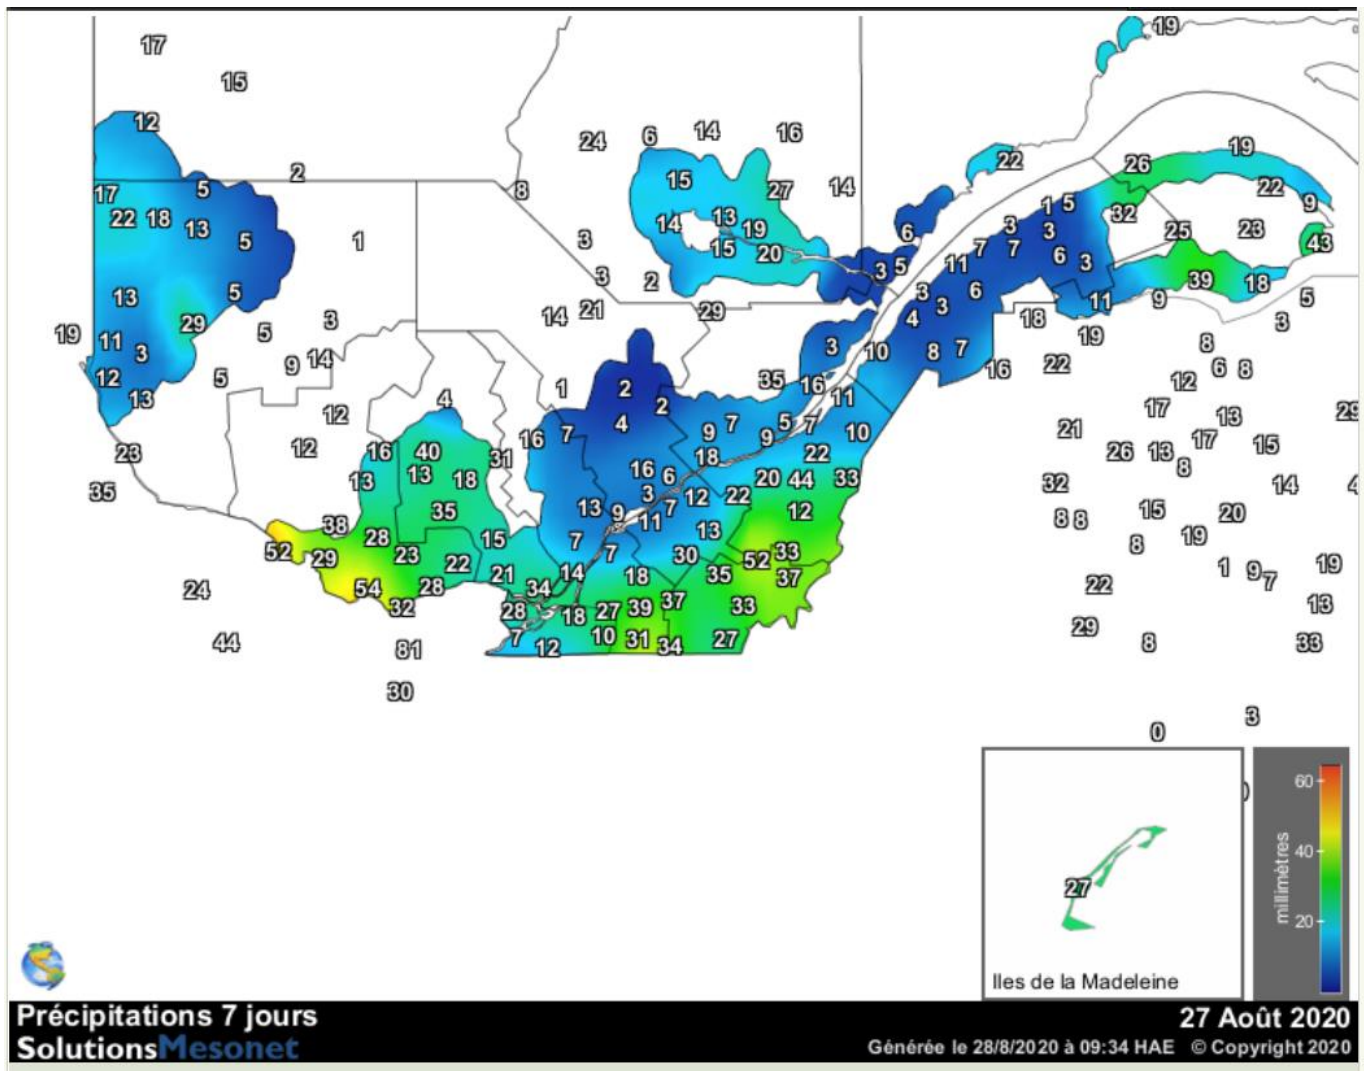

Carte provinciale des précipitations cumulées du vendredi 21 août au jeudi 27 août 2020

Ces données proviennent de stations automatiques appartenant à diverses organisations : Environnement Canada, le ministère des Forêts, de la Faune et des Parcs (MFFP), Hydro-Québec, Rio-Tinto-Alcan et la Sopfeu.

Source : http://www.agrometeo.org/index.php/indices/map/1_semaine/legumes