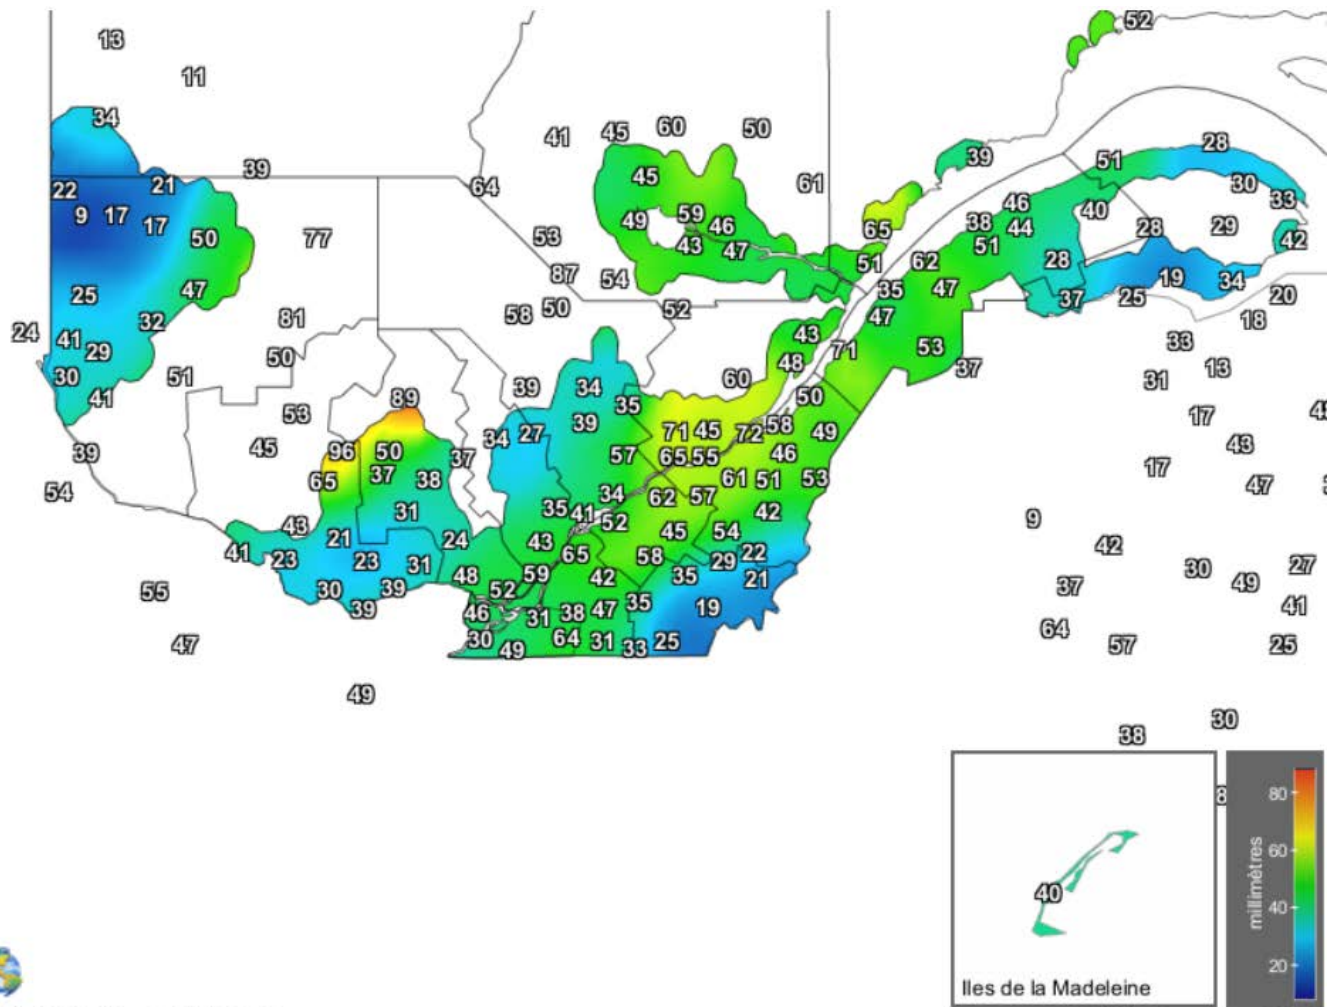

Carte provinciale des précipitations cumulées du vendredi 28 août au jeudi 3 septembre 2020

Précipitations 7 jours

3 Septembre 2020

Ces données proviennent de stations automatiques appartenant à diverses organisations : Environnement Canada, le ministère des Forêts, de la Faune et des Parcs (MFFP), Hydro-Québec, Rio-Tinto-Alcan et la Sopfeu.

Source : http://www.agrometeo.org/index.php/indices/map/1_semaine/legumes