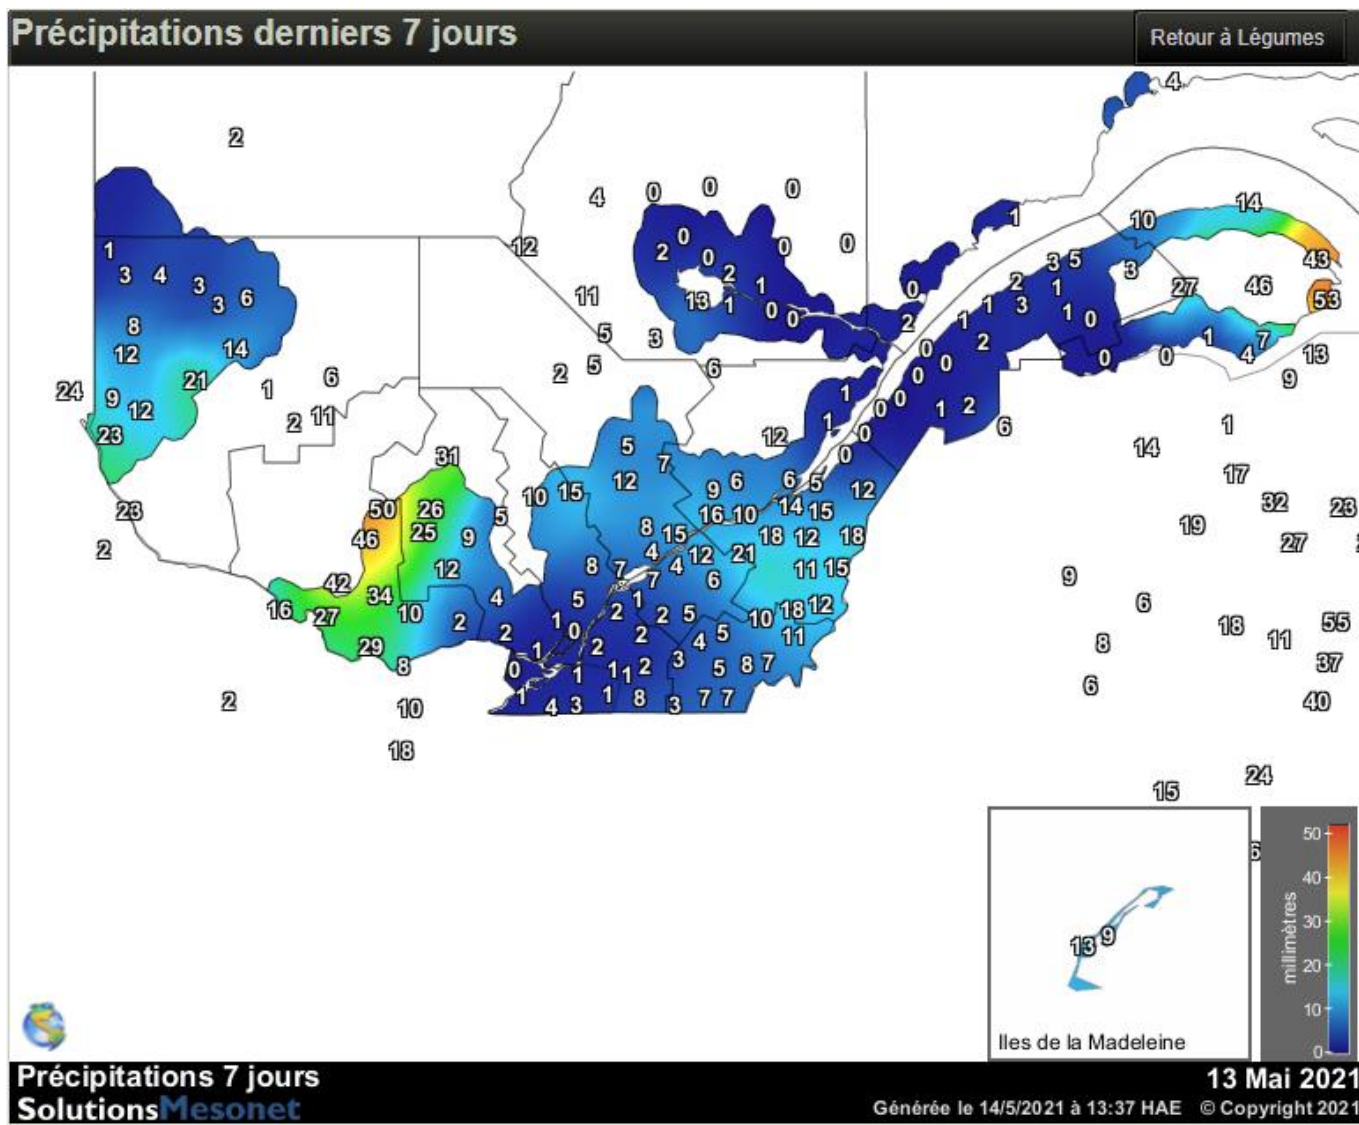

Carte provinciale des précipitations cumulées du vendredi 7 mai au jeudi 13 mai 2021

Ces données proviennent de stations automatiques appartenant à diverses organisations : Environnement Canada, le ministère des Forêts, de la Faune et des Parcs (MFFP), Hydro-Québec, Rio-Tinto-Alcan et la Sopfeu.

Source : http://www.agrometeo.org/index.php/indices/map/1_semaine/legumes