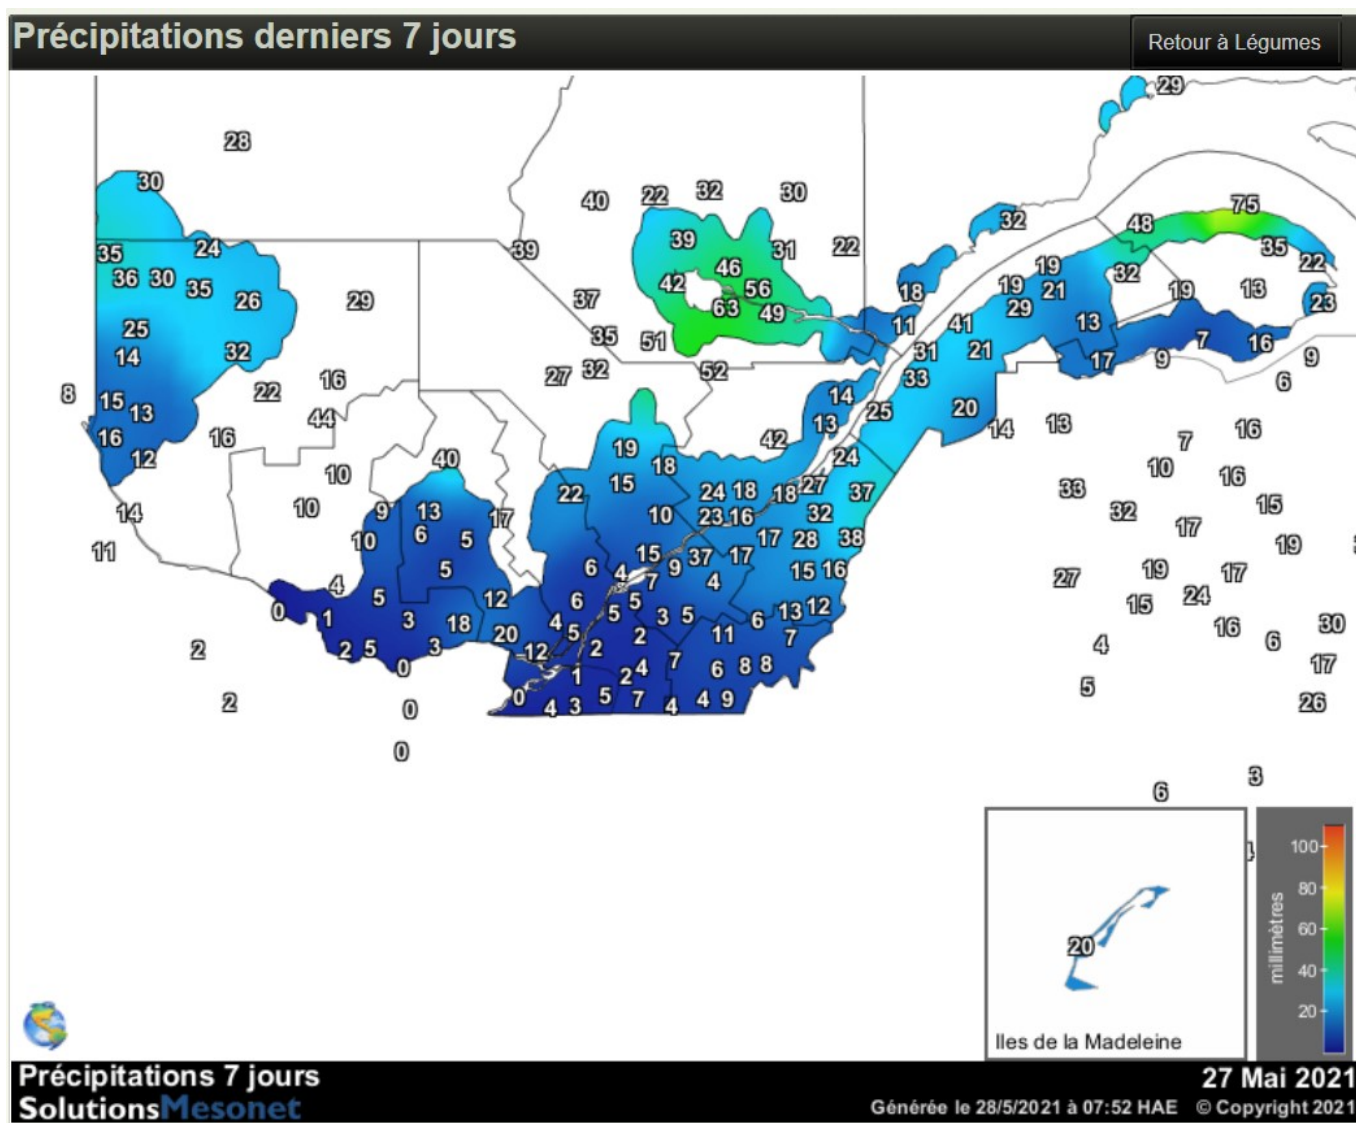

Carte provinciale des précipitations cumulées du vendredi 21 mai au jeudi 27 mai 2021

Ces données proviennent de stations automatiques appartenant à diverses organisations : Environnement Canada, le ministère des Forêts, de la Faune et des Parcs (MFFP), Hydro-Québec, Rio-Tinto-Alcan et la Sopfeu.

Source : http://www.agrometeo.org/index.php/indices/map/1_semaine/legumes