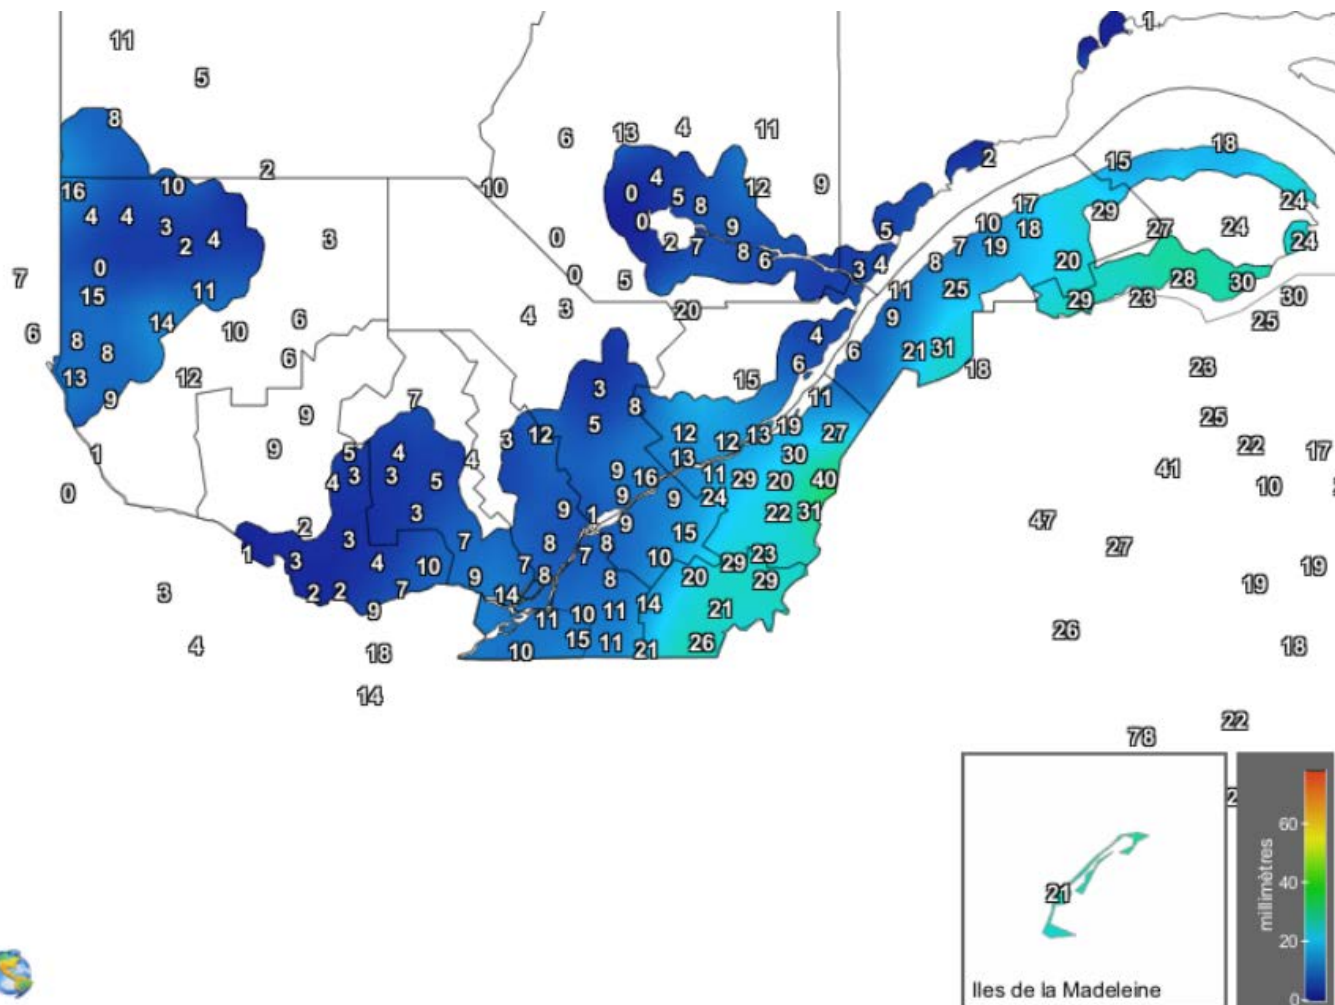

Carte provinciale des précipitations cumulées du vendredi 28 mai au jeudi 3 juin 2021

Précipitations 7 jours
SolutionsMesonet

3 Juin 2021

Générée le 04/6/2021 à 07:35 HAE © Copyright 2021

Ces données proviennent de stations automatiques appartenant à diverses organisations : Environnement Canada, le ministère des Forêts, de la Faune et des Parcs (MFFP), Hydro-Québec, Rio-Tinto-Alcan et la Sopfeu.

Source : http://www.agrometeo.org/index.php/indices/map/1_semaine/legumes