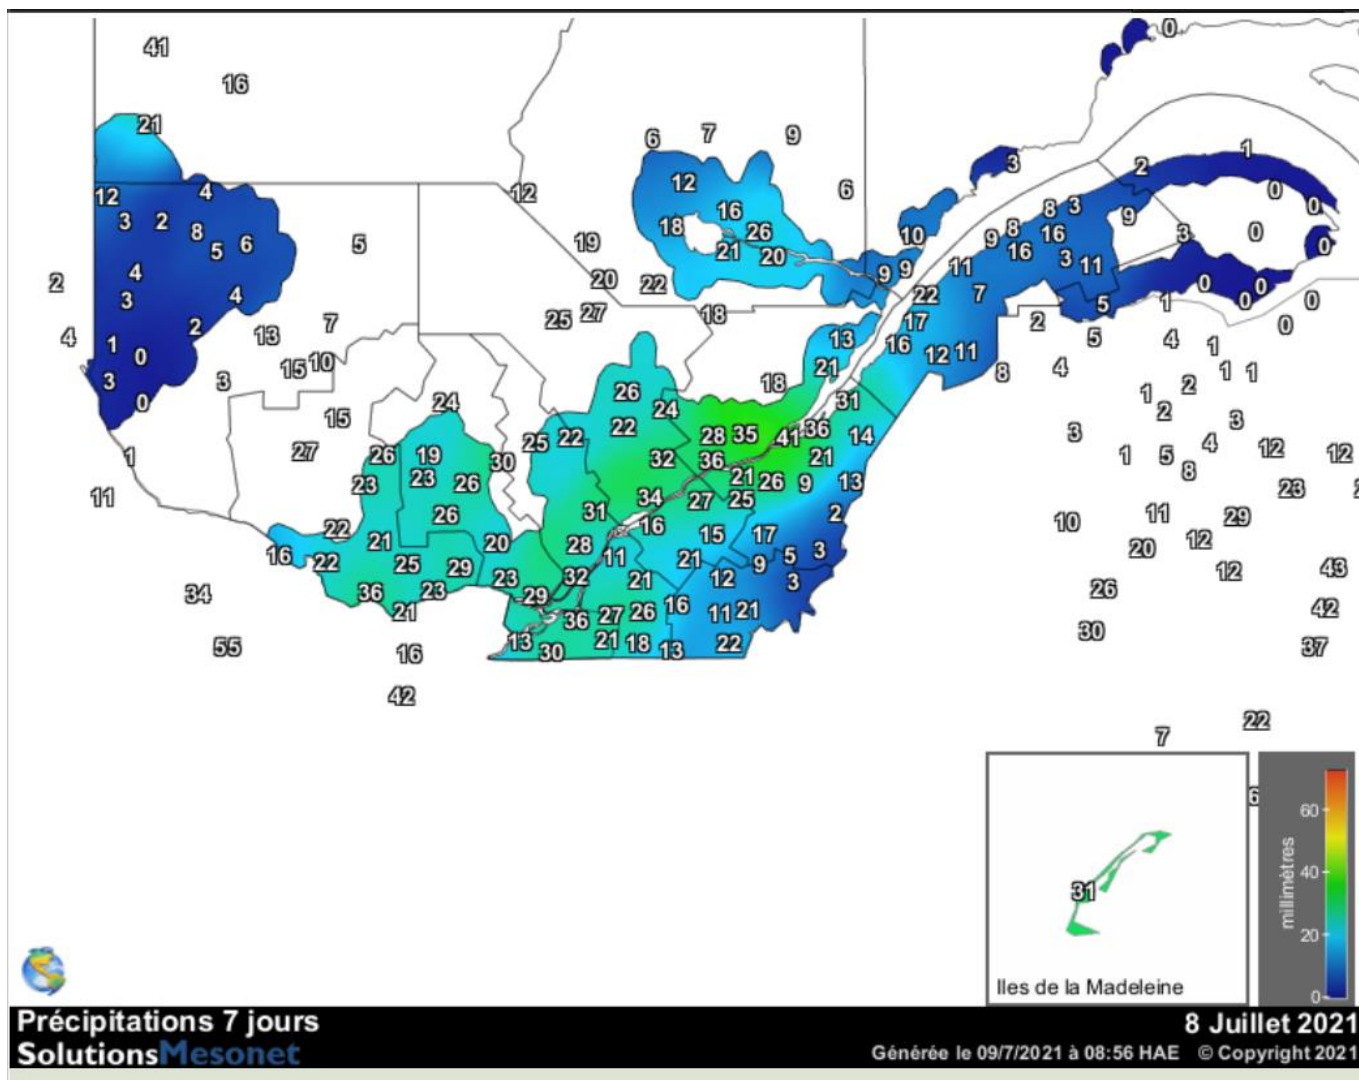

Carte provinciale des précipitations cumulées du vendredi 2 juillet au jeudi 8 juillet 2021

Ces données proviennent de stations automatiques appartenant à diverses organisations : Environnement Canada, le ministère des Forêts, de la Faune et des Parcs (MFFP), Hydro-Québec, Rio-Tinto-Alcan et la Sopfeu.

Source : http://www.agrometeo.org/index.php/indices/map/1_semaine/legumes