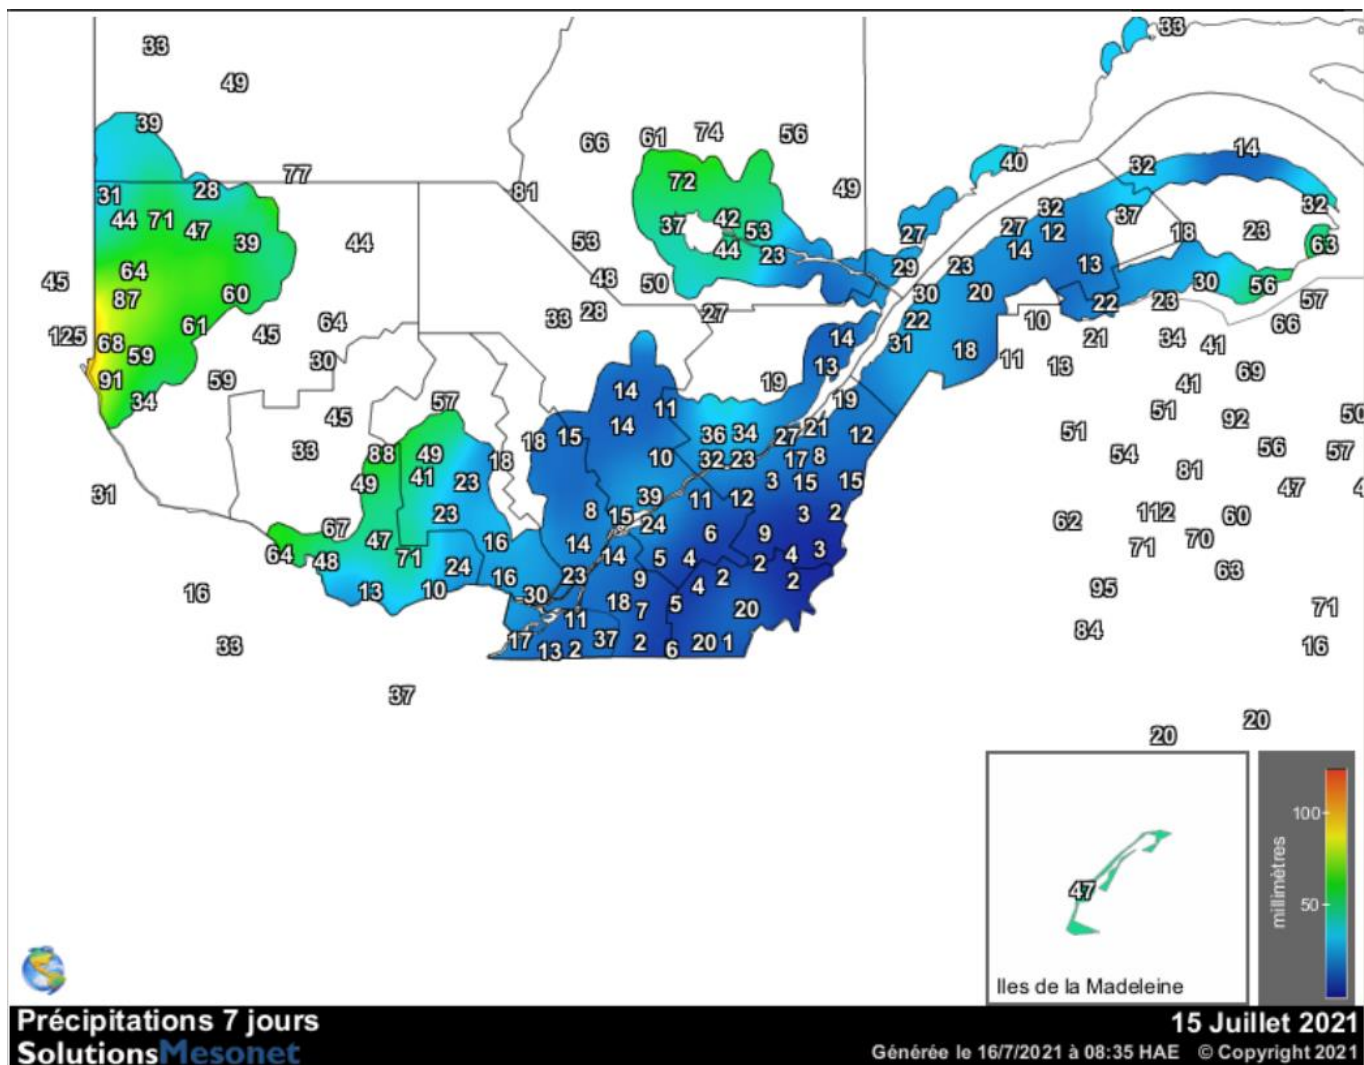

## Carte provinciale des précipitations cumulées du vendredi 9 juillet au jeudi 15 juillet 2021

Ces données proviennent de stations automatiques appartenant à diverses organisations : Environnement Canada, le ministère des Forêts, de la Faune et des Parcs (MFFP), Hydro-Québec, Rio-Tinto-Alcan et la Sopfeu.

Source : [http://www.agrometeo.org/index.php/indices/map/1\\_semaine/legumes](http://www.agrometeo.org/index.php/indices/map/1_semaine/legumes)