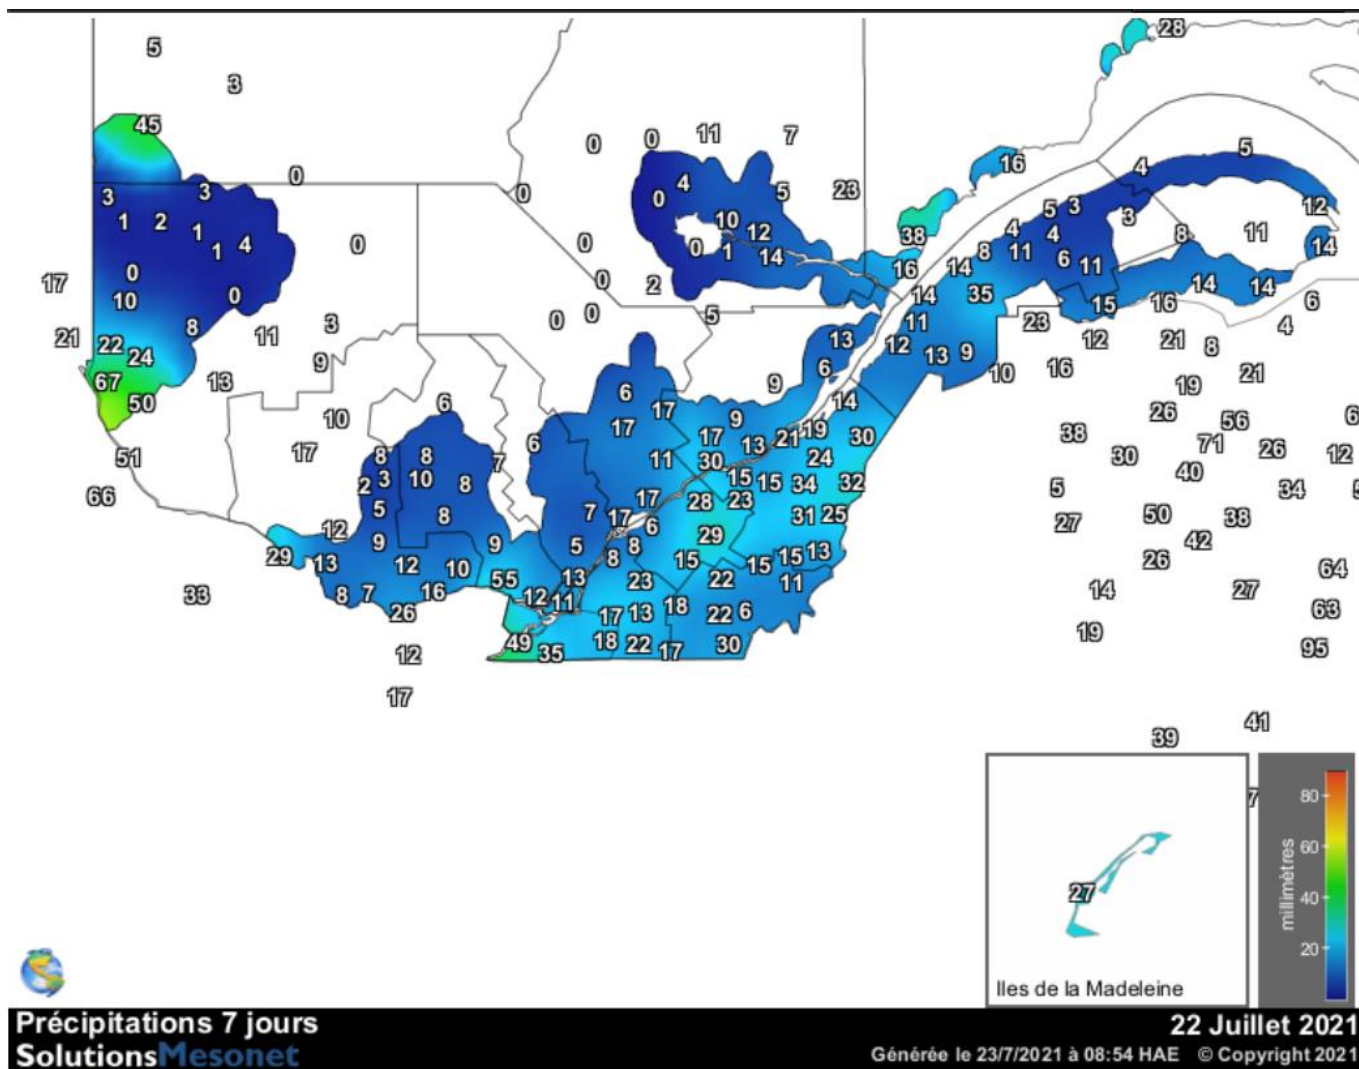

Carte provinciale des précipitations cumulées du vendredi 16 juillet au jeudi 22 juillet 2021

Ces données proviennent de stations automatiques appartenant à diverses organisations : Environnement Canada, le ministère des Forêts, de la Faune et des Parcs (MFFP), Hydro-Québec, Rio-Tinto-Alcan et la Sopfeu.

Source : http://www.agrometeo.org/index.php/indices/map/1_semaine/legumes