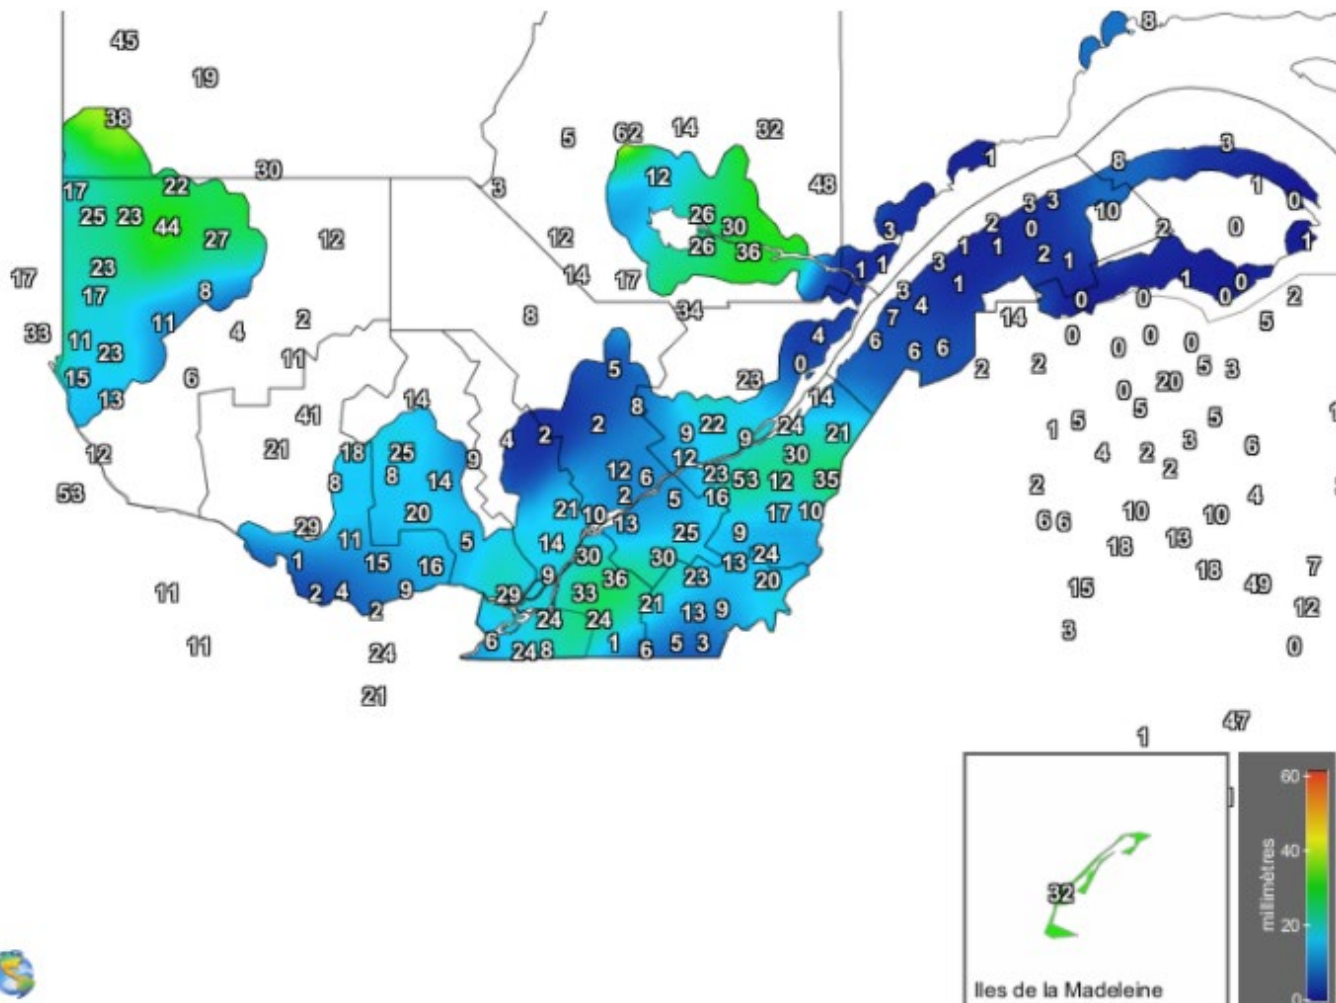

Carte provinciale des précipitations cumulées du vendredi 6 août au jeudi 12 août 2021

Ces données proviennent de stations automatiques appartenant à diverses organisations : Environnement Canada, le ministère des Forêts, de la Faune et des Parcs (MFFP), Hydro-Québec, Rio-Tinto-Alcan et la Sopfeu.

Source : http://www.agrometeo.org/index.php/indices/map/1_semaine/legumes