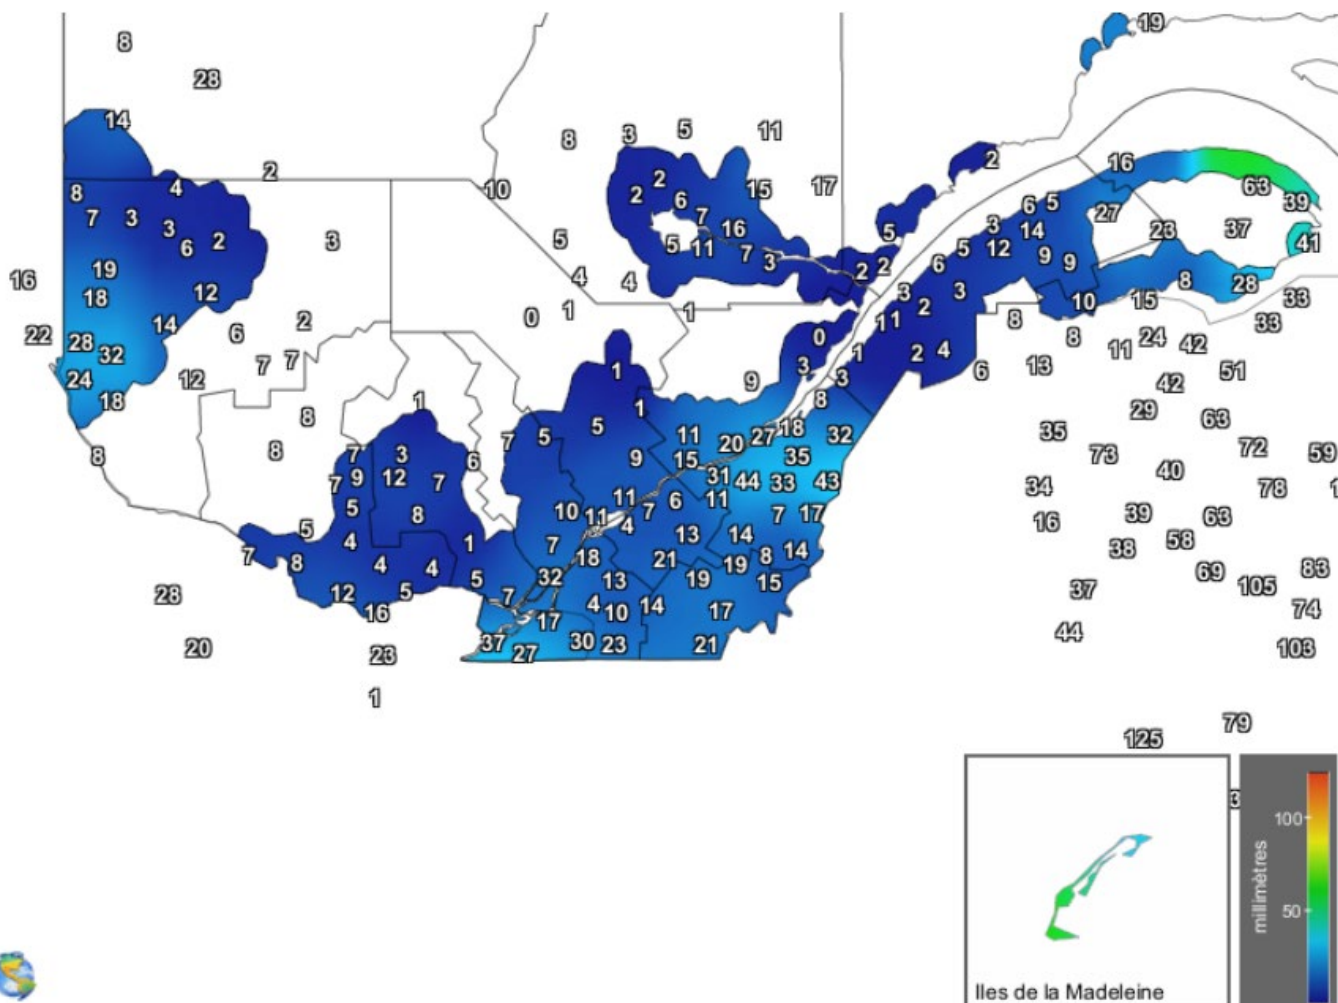

Carte provinciale des précipitations cumulées du vendredi 27 août au jeudi 2 septembre 2021

Précipitations 7 jours
Solutions Mesonet

2 Septembre 2021

Générée le 03/9/2021 à 08:54 HAE © Copyright 2021

Ces données proviennent de stations automatiques appartenant à diverses organisations : Environnement Canada, le ministère des Forêts, de la Faune et des Parcs (MFFP), Hydro-Québec, Rio-Tinto-Alcan et la Sopfeu.

Source : http://www.agrometeo.org/index.php/indices/map/1_semaine/legumes