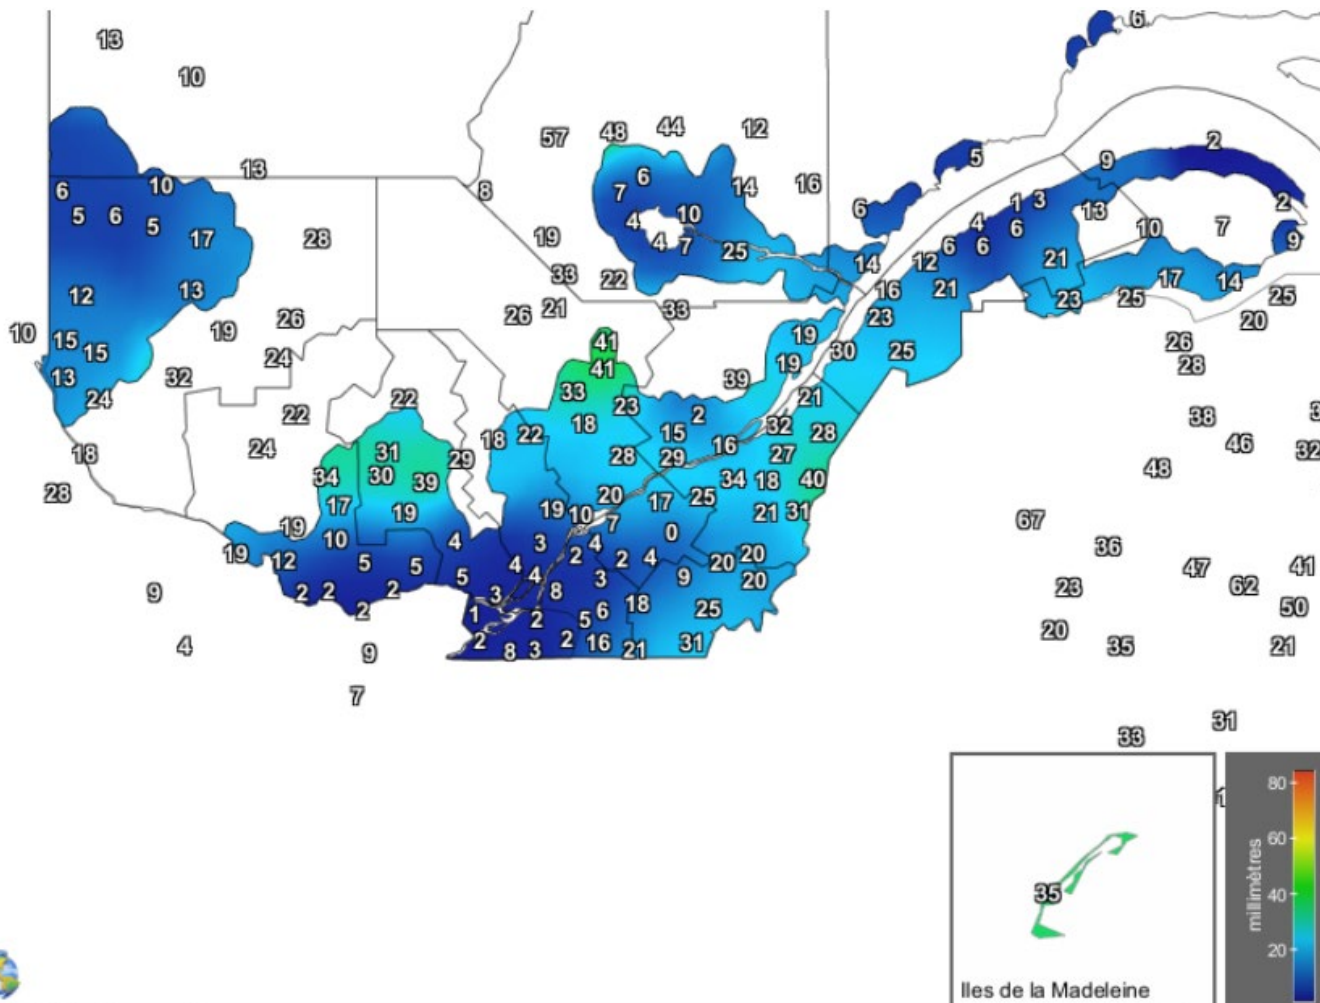

Carte provinciale des précipitations cumulées du vendredi 1^{er} juillet au jeudi 7 juillet 2022

Ces données proviennent de stations automatiques appartenant à diverses organisations : Environnement Canada, le ministère des Forêts, de la Faune et des Parcs (MFFP), Hydro-Québec, Rio-Tinto-Alcan et la Sopfeu.

Source : http://www.agrometeo.org/index.php/indices/map/1_semaine/legumes