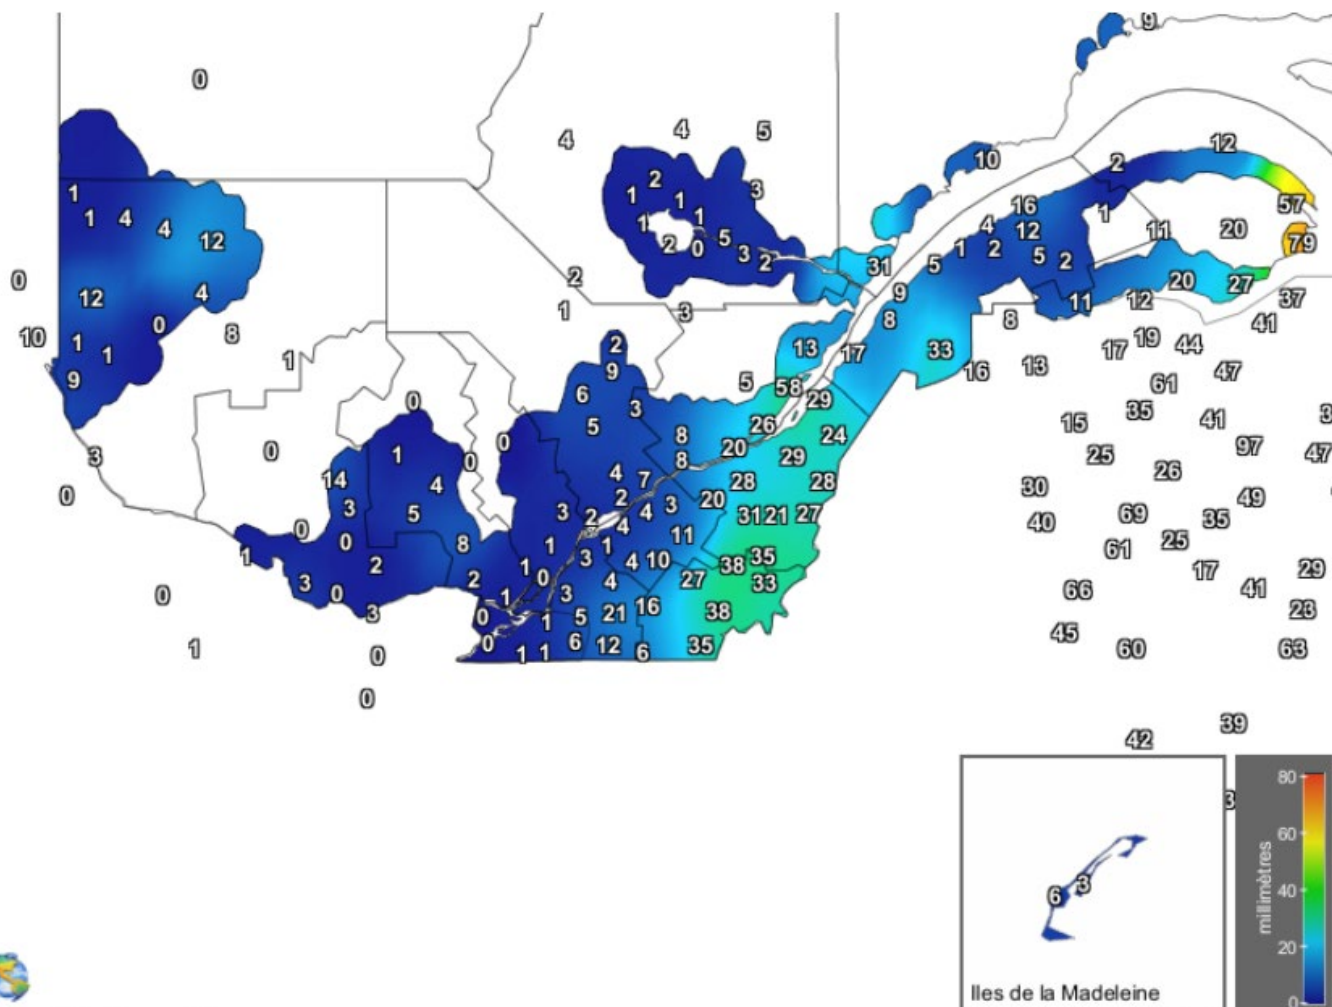

Carte provinciale des précipitations cumulées du vendredi 12 août au jeudi 18 août 2022

Précipitations 7 jours
Solutions Mesonet

18 Août 2022

Générée le 19/8/2022 à 07:53 HAE © Copyright 2022

Ces données proviennent de stations automatiques appartenant à diverses organisations : Environnement Canada, le ministère des Forêts, de la Faune et des Parcs (MFFP), Hydro-Québec, Rio-Tinto-Alcan et la Sopfeu.

Source : http://www.agrometeo.org/index.php/indices/map/1_semaine/legumes