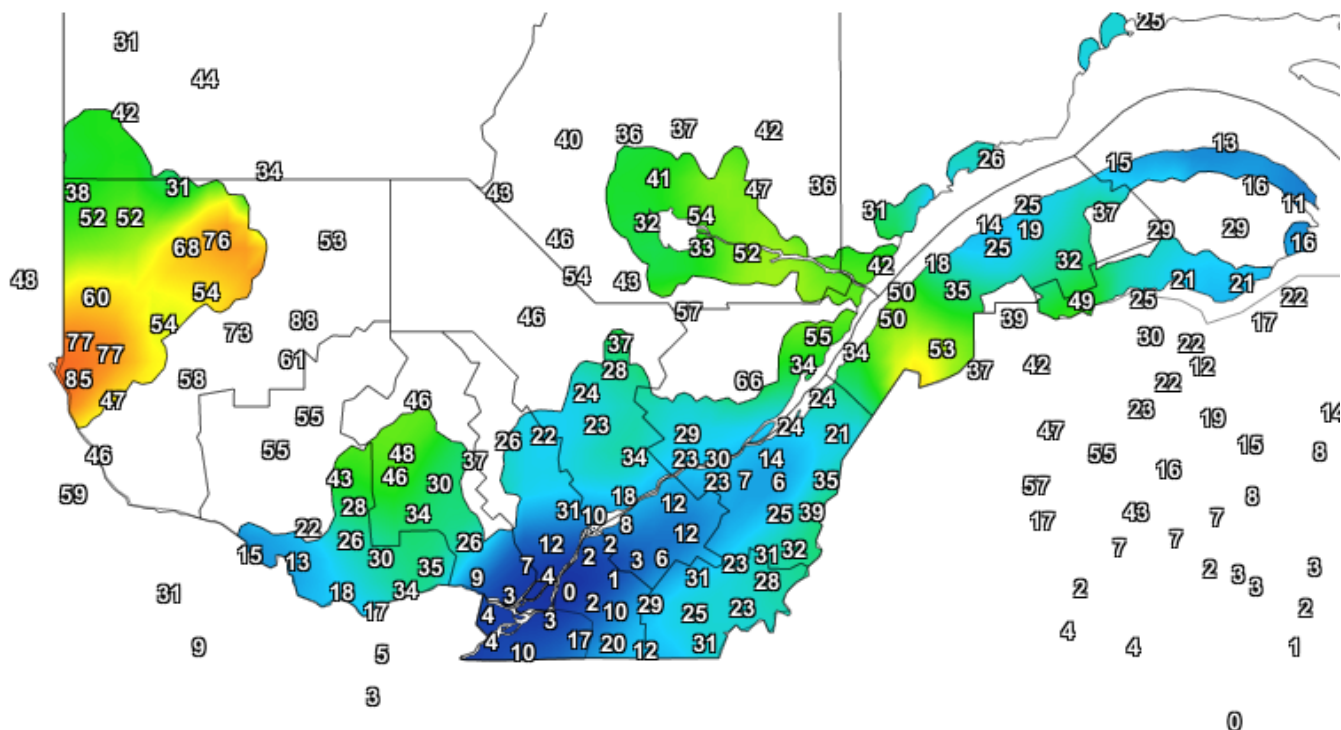

## Carte provinciale des précipitations cumulées du vendredi 20 mai au jeudi 26 mai 2022

**Précipitations 7 jours**  
**SolutionsMesonet**

**26 Mai 2022**

Générée le 27/5/2022 à 07:37 HAE © Copyright 2022

Ces données proviennent de stations automatiques appartenant à diverses organisations : Environnement Canada, le ministère des Forêts, de la Faune et des Parcs (MFFP), Hydro-Québec, Rio-Tinto-Alcan et la Sopfeu.