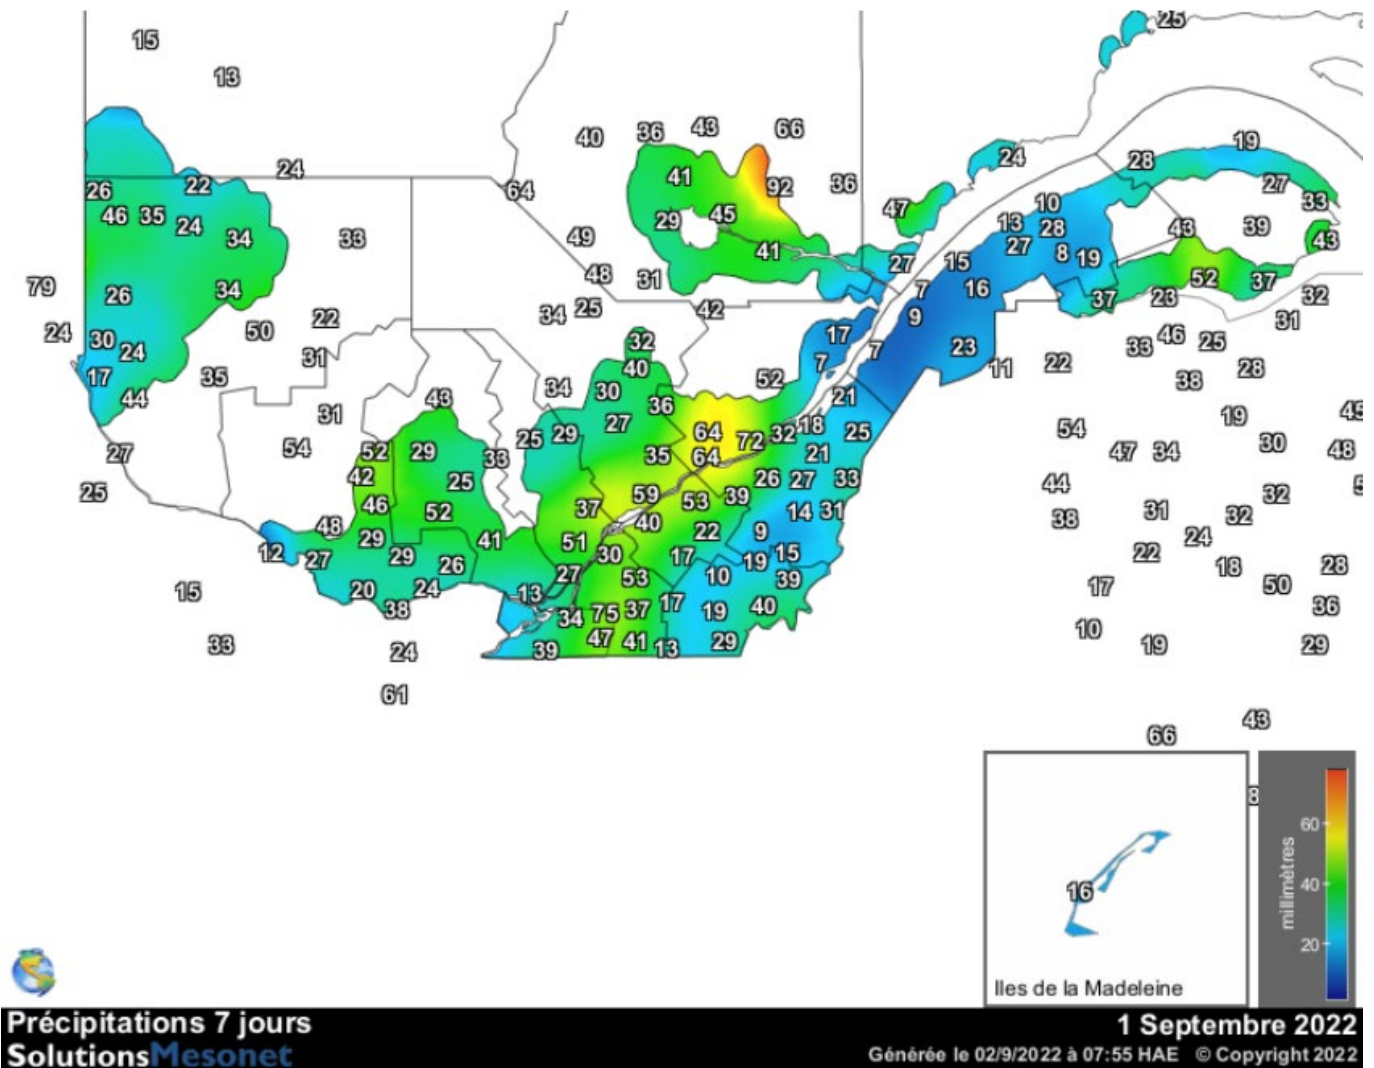

Carte provinciale des précipitations cumulées du vendredi 26 août au jeudi 1^{er} septembre 2022

Ces données proviennent de stations automatiques appartenant à diverses organisations : Environnement Canada, le ministère des Forêts, de la Faune et des Parcs (MFFP), Hydro-Québec, Rio-Tinto-Alcan et la Sopfeu.

Source : http://www.agrometeo.org/index.php/indices/map/1_semaine/legumes