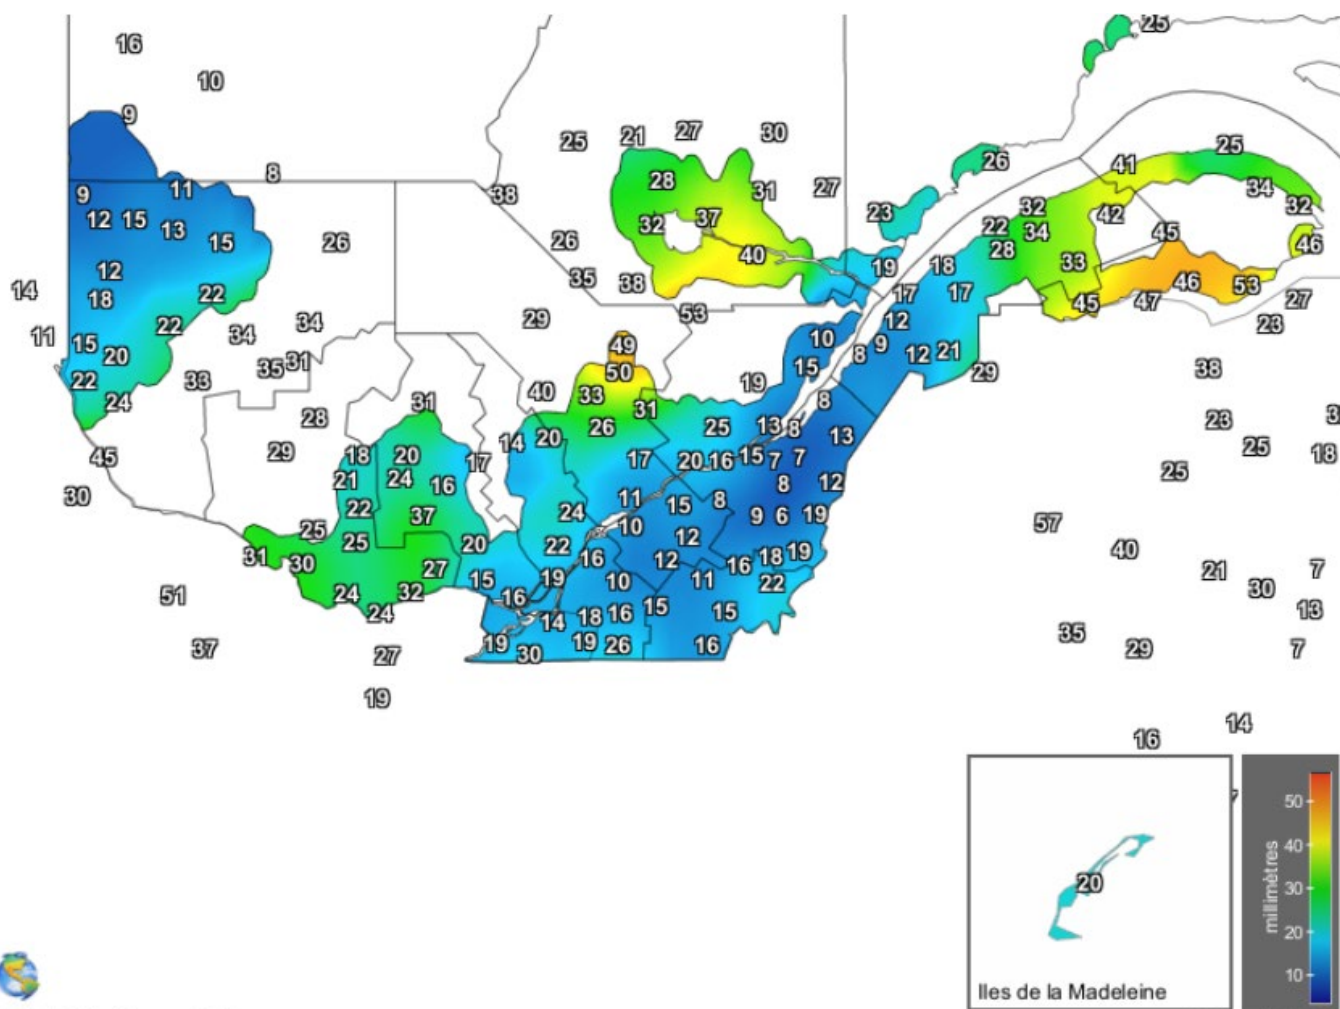

## Carte provinciale des précipitations cumulées du vendredi 19 mai au jeudi 25 mai 2023

Précipitations 7 jours  
Solutions Mesonet

25 Mai 2023

Générée le 26/5/2023 à 07:53 HAE © Copyright 2023

Ces données proviennent de stations automatiques appartenant à diverses organisations : Environnement Canada, le ministère des Forêts, de la Faune et des Parcs (MFFP), Hydro-Québec, Rio-Tinto-Alcan et la Sopfeu.

Source : [http://www.agrometeo.org/index.php/indices/map/1\\_semaine/legumes](http://www.agrometeo.org/index.php/indices/map/1_semaine/legumes)