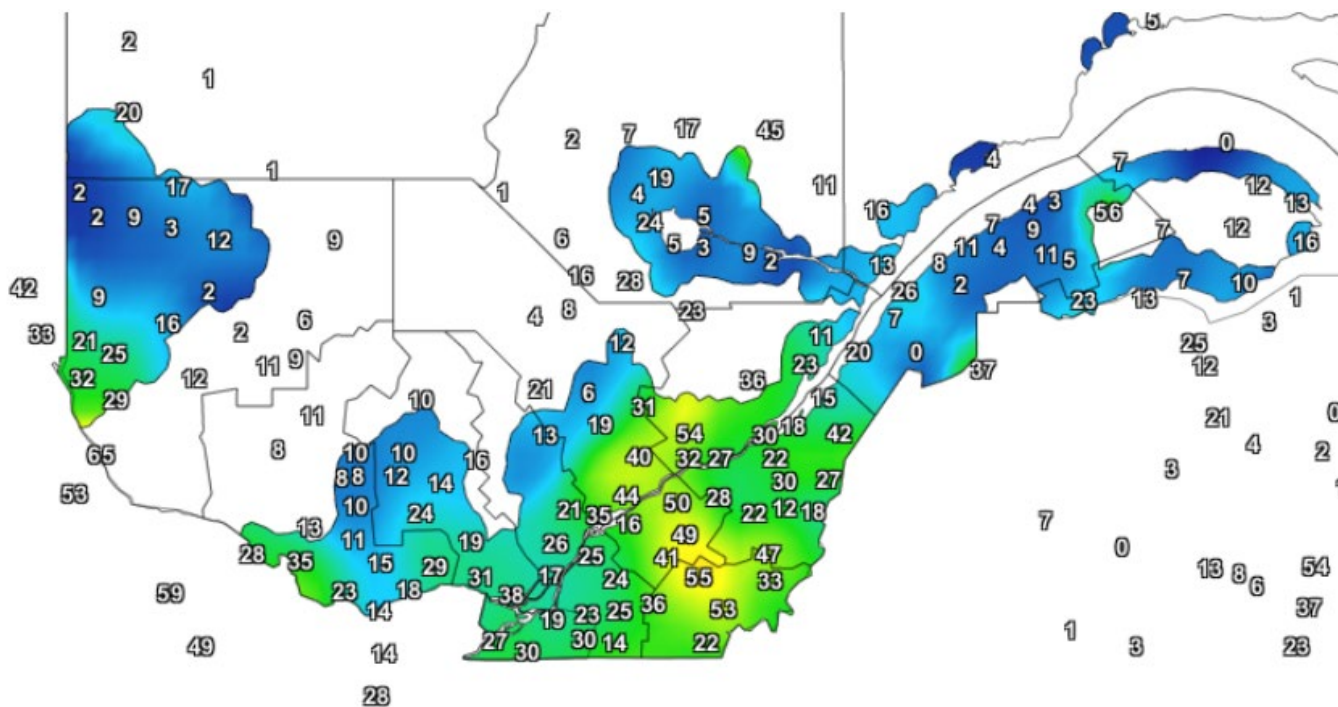

Carte provinciale des précipitations cumulées du vendredi 9 juin au jeudi 15 juin 2023

Précipitations 7 jours
SolutionsMesonet

15 Juin 2023

Générée le 16/6/2023 à 07:37 HAE © Copyright 2023

Ces données proviennent de stations automatiques appartenant à diverses organisations : Environnement Canada, le ministère des Forêts, de la Faune et des Parcs (MFFP), Hydro-Québec, Rio-Tinto-Alcan et la Sopfeu.

Source : http://www.agrometeo.org/index.php/indices/map/1_semaine/legumes