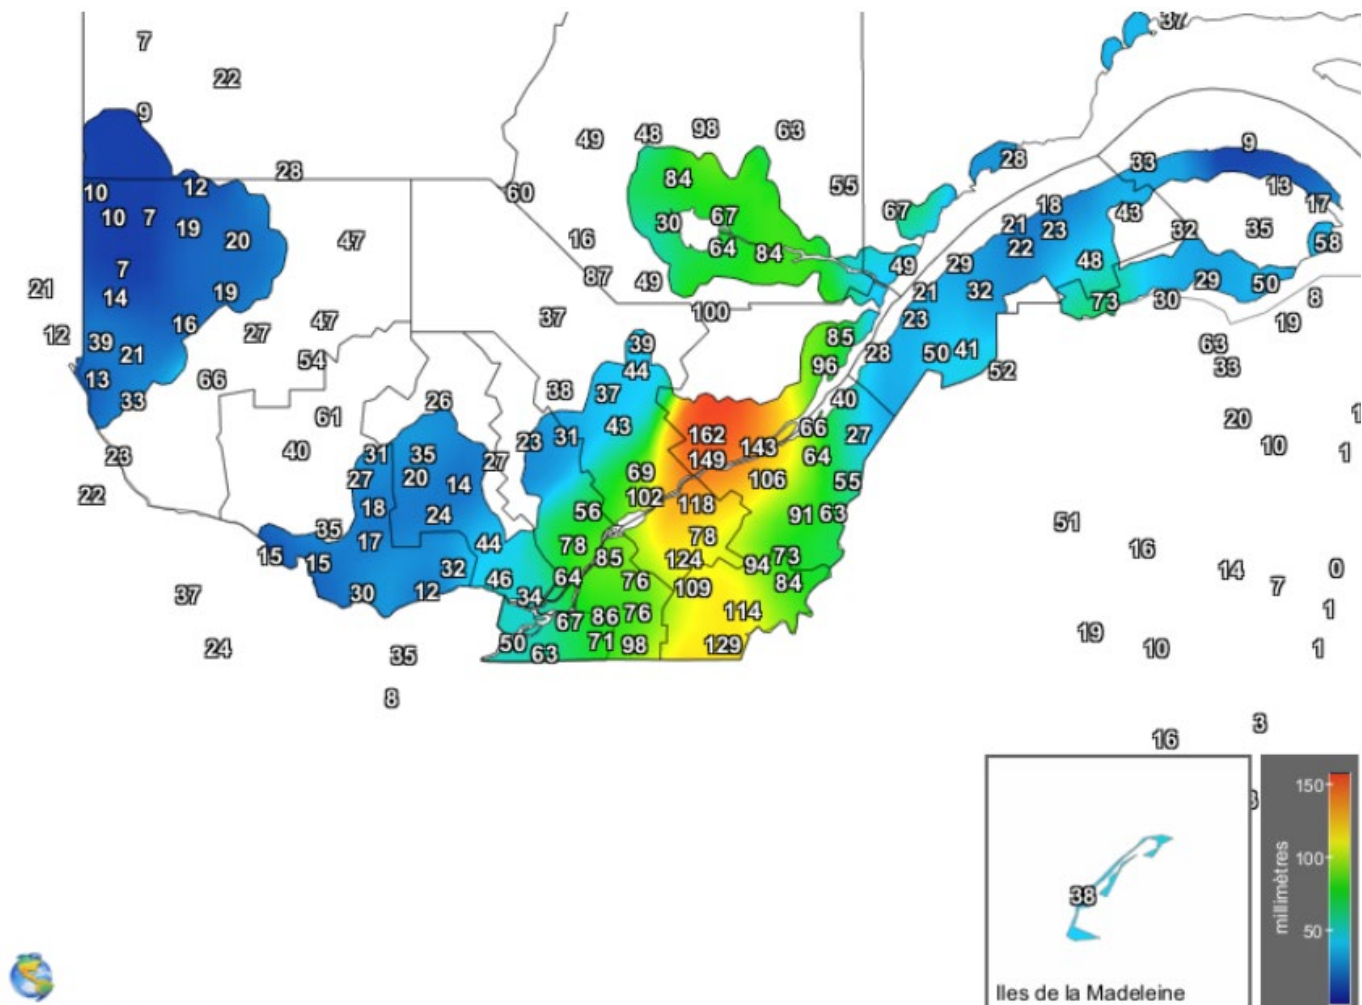

## Carte provinciale des précipitations cumulées du vendredi 7 juillet au jeudi 13 juillet 2023

Précipitations 7 jours  
Solutions Mesonet

13 Juillet 2023

Générée le 14/7/2023 à 06:53 HAE © Copyright 2023

Ces données proviennent de stations automatiques appartenant à diverses organisations : Environnement Canada, le ministère des Forêts, de la Faune et des Parcs (MFFP), Hydro-Québec, Rio-Tinto-Alcan et la Sopfeu.