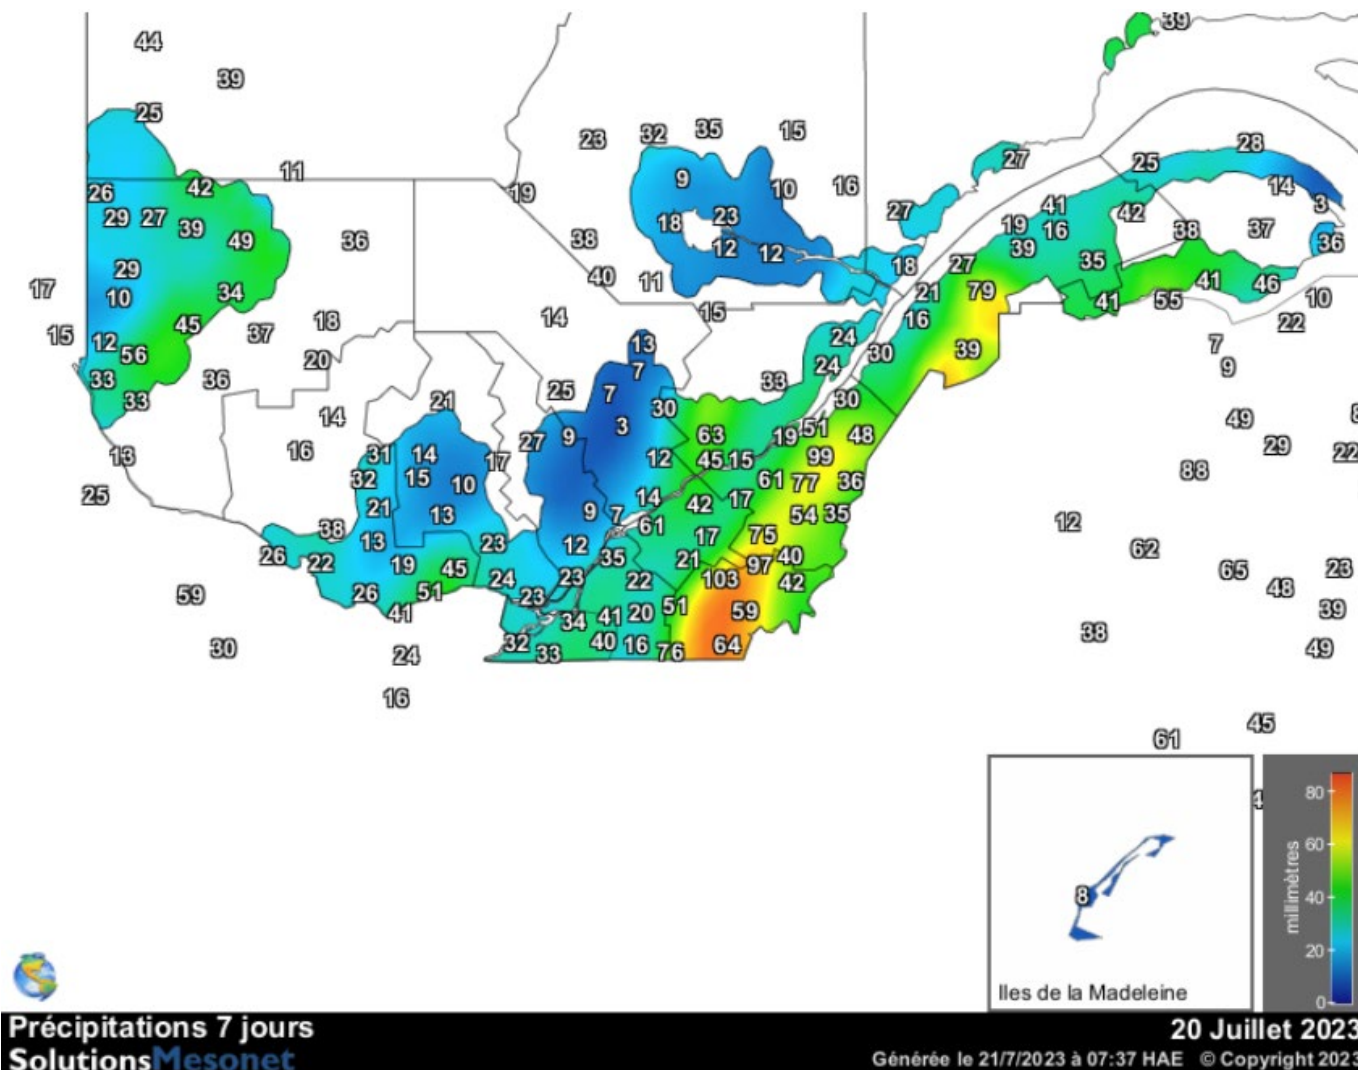

## Carte provinciale des précipitations cumulées du vendredi 14 juillet au jeudi 20 juillet 2023

Ces données proviennent de stations automatiques appartenant à diverses organisations : Environnement Canada, le ministère des Forêts, de la Faune et des Parcs (MFFP), Hydro-Québec, Rio-Tinto-Alcan et la Sopfeu.

Source : [http://www.agrometeo.org/index.php/indices/map/1\\_semaine/legumes](http://www.agrometeo.org/index.php/indices/map/1_semaine/legumes)