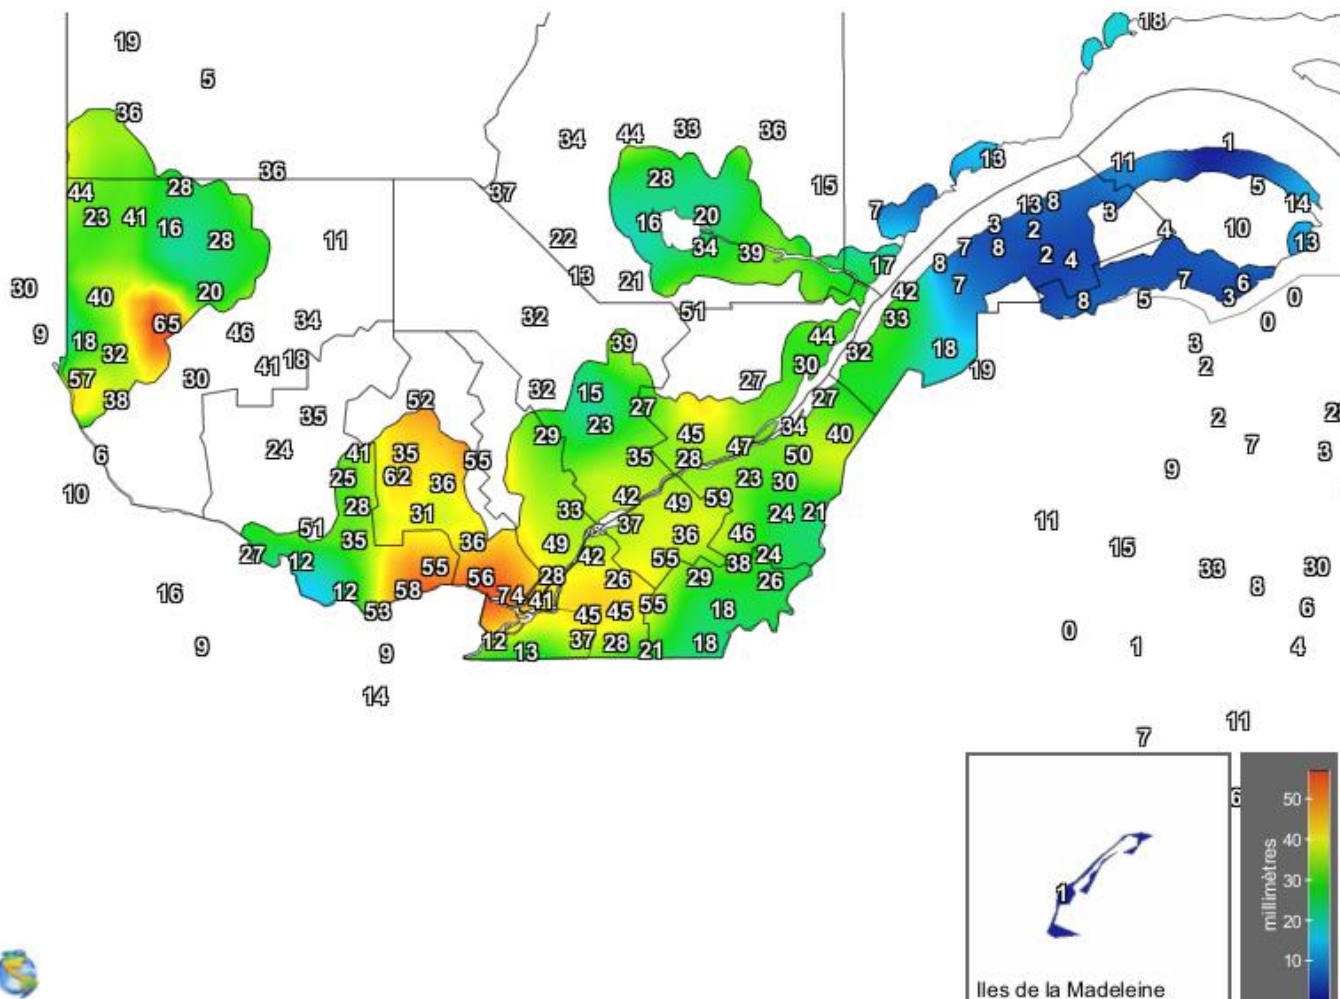

# Carte provinciale des précipitations cumulées du vendredi 28 juillet au jeudi 3 août 2023

Ces données proviennent de stations automatiques appartenant à diverses organisations : Environnement Canada, le ministère des Forêts, de la Faune et des Parcs (MFFP), Hydro-Québec, Rio-Tinto-Alcan et la Sopfeu.

Source : [http://www.agrometeo.org/index.php/indices/map/1\\_semaine/legumes](http://www.agrometeo.org/index.php/indices/map/1_semaine/legumes)