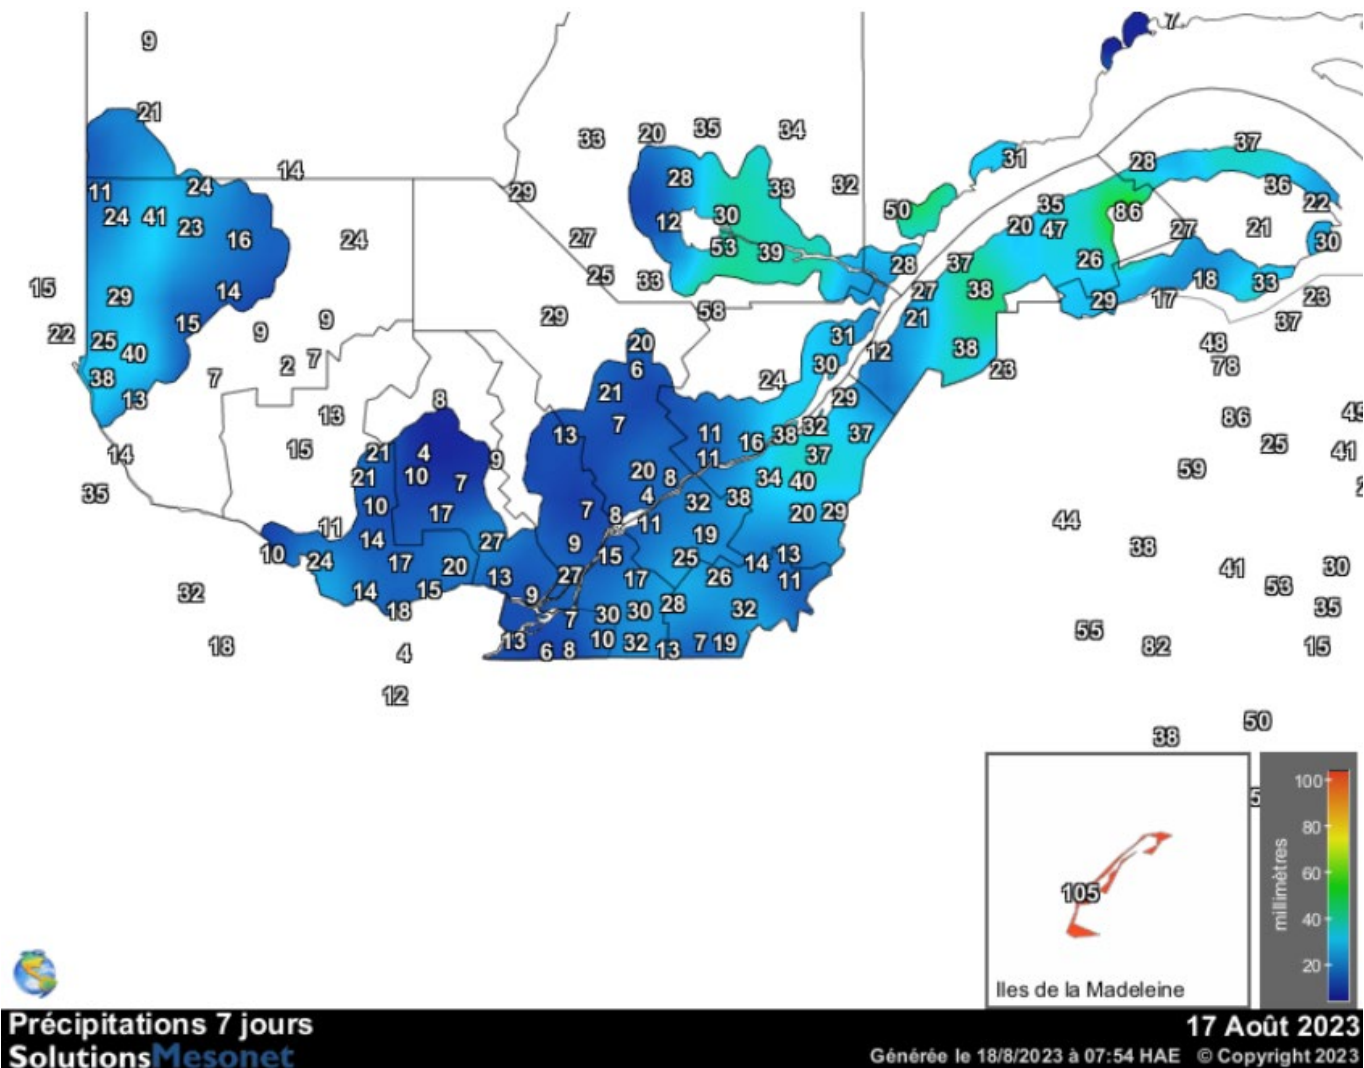

Carte provinciale des précipitations cumulées du vendredi 11 août au jeudi 17 août 2023

Ces données proviennent de stations automatiques appartenant à diverses organisations : Environnement Canada, le ministère des Forêts, de la Faune et des Parcs (MFFP), Hydro-Québec, Rio-Tinto-Alcan et la Sopfeu.

Source : http://www.agrometeo.org/index.php/indices/map/1_semaine/legumes