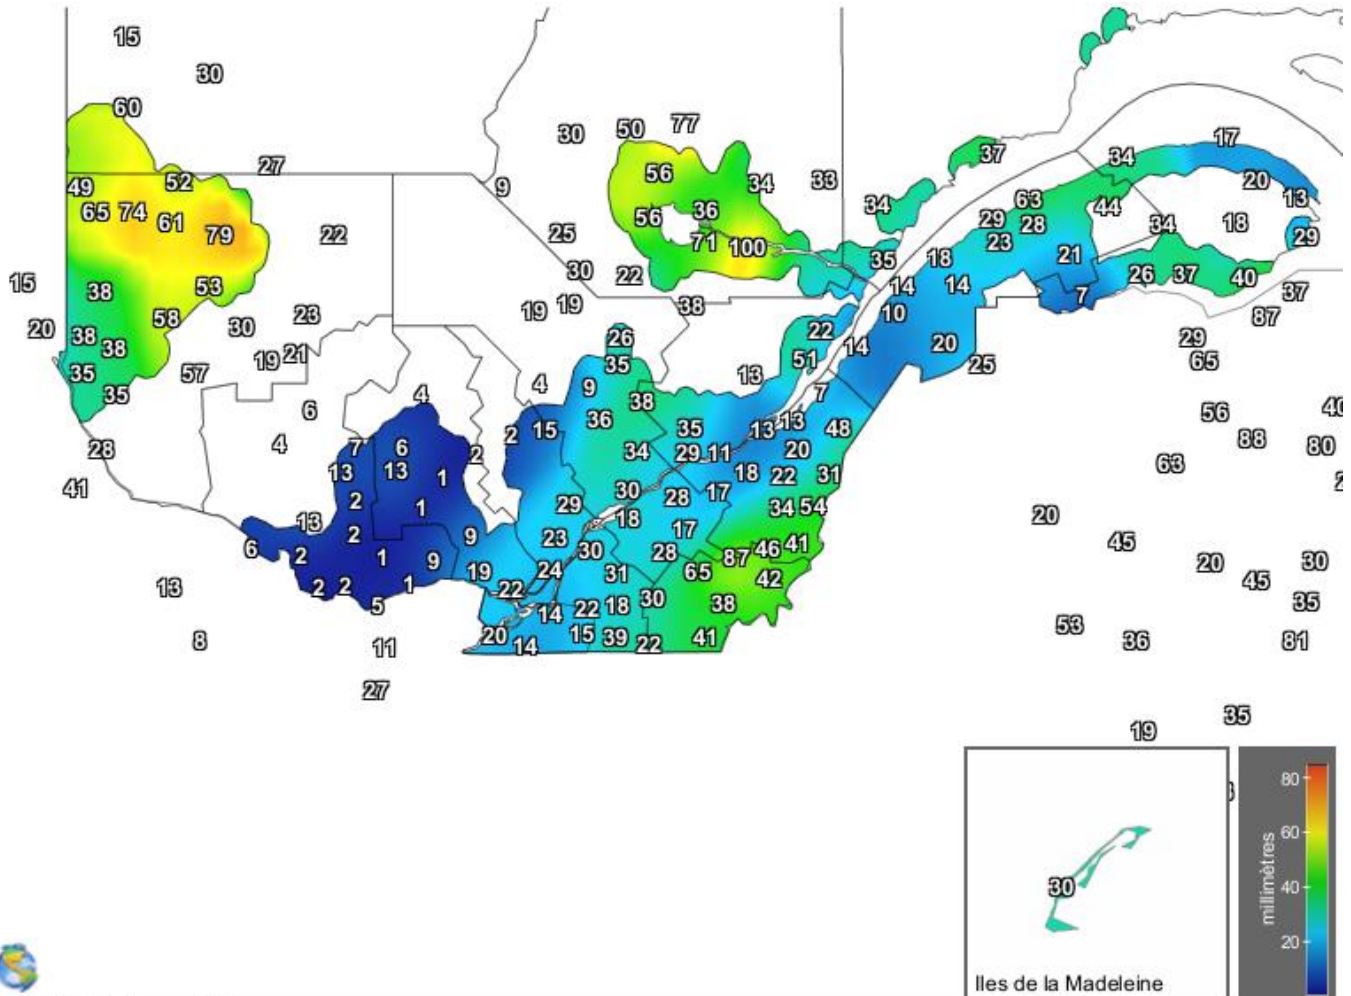

Carte provinciale des précipitations cumulées du vendredi 8 septembre au jeudi 14 septembre 2023

Précipitations 7 jours
SolutionsMesonet

14 Septembre 2023

Générée le 15/9/2023 à 06:54 HAE © Copyright 2023

Ces données proviennent de stations automatiques appartenant à diverses organisations : Environnement Canada, le ministère des Forêts, de la Faune et des Parcs (MFFP), Hydro-Québec, Rio-Tinto-Alcan et la Sopfeu.

Source : http://www.agrometeo.org/index.php/indices/map/1_semaine/legumes