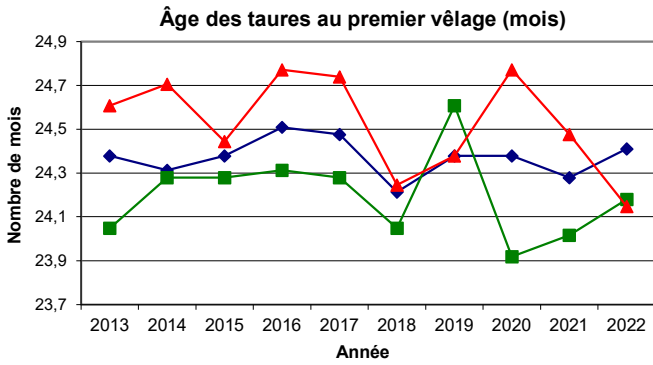

Évolution des moyennes provinciales des troupeaux contrôlés au PATBQ de 2013 à 2022 (Système impérial)

◆ Moyenne provinciale ■ Moyenne du premier quart ▲ Moyenne du dernier quart

Les entreprises des premier et dernier quarts ont été déterminées sur la base de leur IET.
Les moyennes des caractères ont été analysées indépendamment les unes des autres.