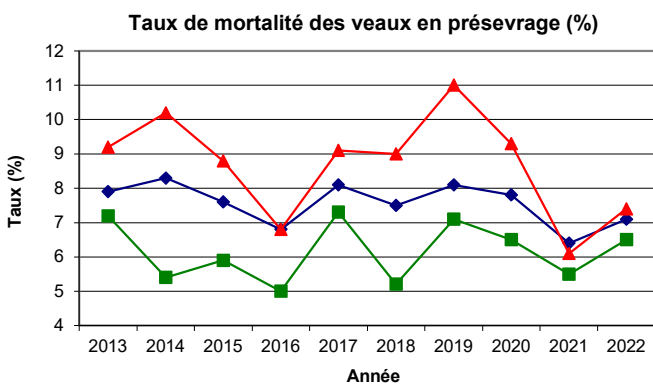

Évolution des moyennes provinciales des troupeaux contrôlés au PATBQ de 2013 à 2022 (Système impérial)

◆ Moyenne provinciale ■ Moyenne du premier quart ▲ Moyenne du dernier quart

Les entreprises des premier et dernier quarts ont été déterminées sur la base de leur IET.
Les moyennes des caractères ont été analysées indépendamment les unes des autres.